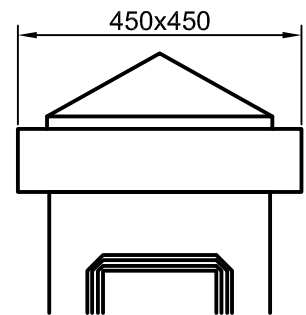

Art.-Nr.: 173101

Art.-Nr.: 173201