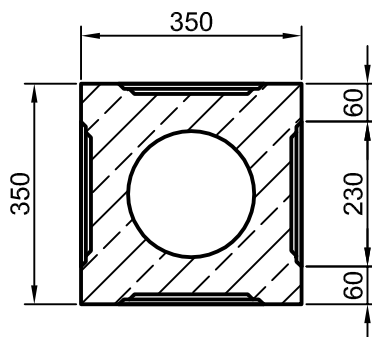

## mögliche Abdeckplatten

Spiegel variabel,  
1-4 Stück

Art.-Nr.: 173004

Art.-Nr.: 173101

Art.-Nr.: 173201

Diese Zeichnung ist unser geistiges Eigentum und unterliegt dem Urheberrecht. Eine Vervielfältigung, Aushandlung an dritte Personen oder Überlassung an Konkurrenzfirmen ist daher verboten.

Bearbeiter:	Maßstab: Maßangaben in mm
Huber-Gerstner	Pfeiler 1721
Datum:	
31.10.2016	
Änderung:	
02	MB-1721

BETONWERKSTEIN GMBH

A-4786 Brunnenthal  
Reikersberg 21

TEL.: +43-7712-3075 od. 4386  
FAX.: +43-7712-4782