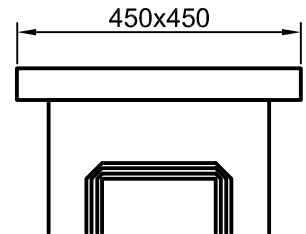

Spiegel variabel,
1-4 Stück

Art.-Nr.: 173004