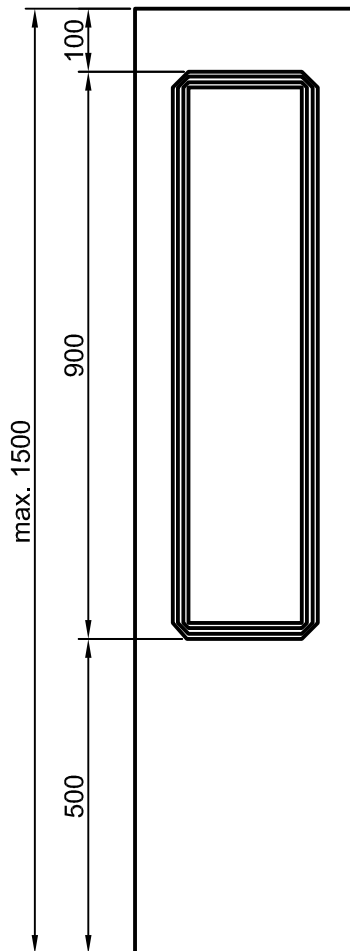

## mögliche Abdeckplatten

Spiegel variabel,  
1-4 Stück

Art.-Nr.: 173004

Art.-Nr.: 173101

Art.-Nr.: 173201

Diese Zeichnung ist unser geistiges Eigentum und unterliegt dem Urheberrecht. Eine Vervielfältigung, Aushandlung an dritte Personen oder Überlassung an Konkurrenzfirmen ist daher verboten.

Bearbeiter:	Maßstab: Maßangaben in mm
Huber-Gerstner	Pfeiler 1721
Datum:	
31.10.2016	
Änderung:	
02	MB-1721

BETONWERKSTEIN GMBH

A-4786 Brunnenthal  
Reikersberg 21

TEL.: +43-7712-3075 od. 4386  
FAX.: +43-7712-4782