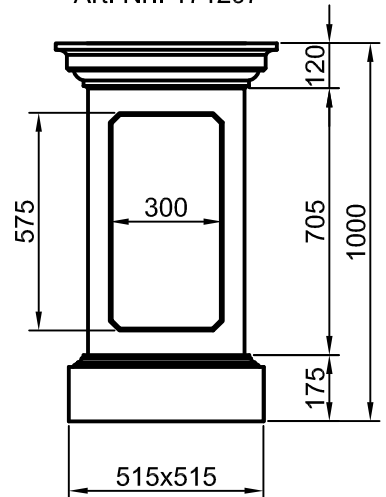

SÄULEN

Kapitelle

Art. Nr.: 171202

Art. Nr.: 171205

Art. Nr.: 171204

Sockel

Art. Nr.: 171207

Art. Nr.: 171206

Diese Zeichnung ist unser geistiges Eigentum und unterliegt dem Urheberrecht. Eine Vervielfältigung, Aushändigung an dritte Personen oder Überlassung an Konkurrenzfirmen ist daher verboten.

Bearbeiter:	Maßstab: Maßangaben in mm
Huber-Gerstner	Säule "ATLAS" 1712
Datum:	
27.10.2016	
Änderung:	MB-1712
00	