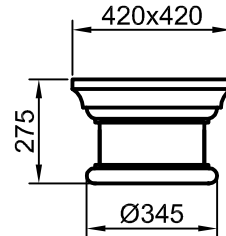

Art. Nr.: 171202