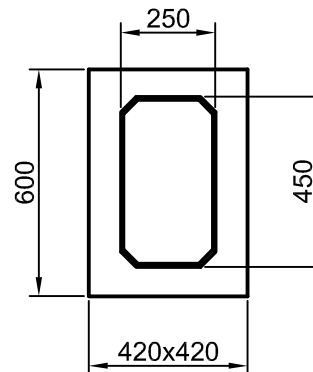

Diese Zeichnung ist unser geistiges Eigentum und unterliegt dem Urheberrecht. Eine Vervielfältigung, Aushändigung an dritte Personen oder Überlassung an Konkurrenzfirmen ist daher verboten.

Bearbeiter:	Maßstab: Maßangaben in mm
Huber-Gerstner	Säule "ATLAS" 1712
Datum:	
27.10.2016	
Änderung:	MB-1712
00	