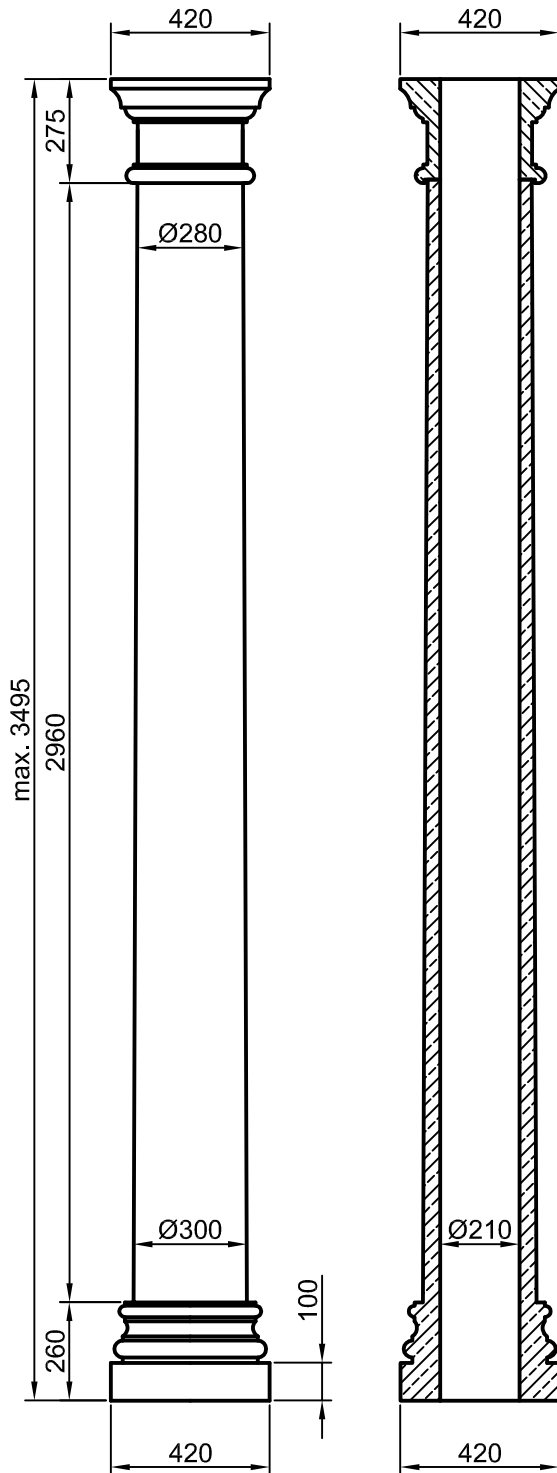

SÄULEN

Kapitelle

Art. Nr.: 171202

Art. Nr.: 171205

Art. Nr.: 171204

Sockel

Art. Nr.: 171207

Art. Nr.: 171206

Diese Zeichnung ist unser geistiges Eigentum und unterliegt dem Urheberrecht. Eine Vervielfältigung, Aushändigung an dritte Personen oder Überlassung an Konkurrenzfirmen ist daher verboten.

Bearbeiter:	Maßstab: Maßangaben in mm
Huber-Gerstner	Säule "ATLAS" 1712
Datum:	
27.10.2016	
Änderung:	MB-1712
00	