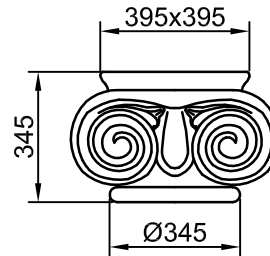

SÄULEN

Kapitelle

Art. Nr.: 171202

Art. Nr.: 171205

Art. Nr.: 171204

Sockel

Art. Nr.: 171207

Art. Nr.: 171206

Diese Zeichnung ist unser geistiges Eigentum und unterliegt dem Urheberrecht. Eine Vervielfältigung, Aushändigung an dritte Personen oder Überlassung an Konkurrenzfirmen ist daher verboten.

Bearbeiter:	Maßstab: Maßangaben in mm
Huber-Gerstner	Säule "ATLAS" 1712
Datum:	
27.10.2016	
Änderung:	MB-1712
00	