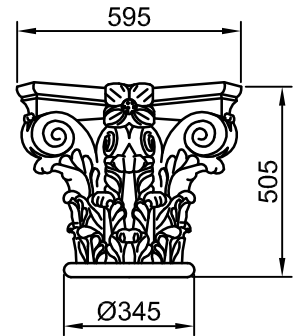

SÄULEN

Kapitelle

Art. Nr.: 171202

Art. Nr.: 171205

Art. Nr.: 171204

Sockel

Art. Nr.: 171207

Art. Nr.: 171206

Diese Zeichnung ist unser geistiges Eigentum und unterliegt dem Urheberrecht. Eine Vervielfältigung, Aushändigung an dritte Personen oder Überlassung an Konkurrenzfirmen ist daher verboten.

Bearbeiter:	Maßstab: Maßangaben in mm
Huber-Gerstner	Säule "ATLAS" 1712
Datum:	
27.10.2016	
Änderung:	MB-1712
00	