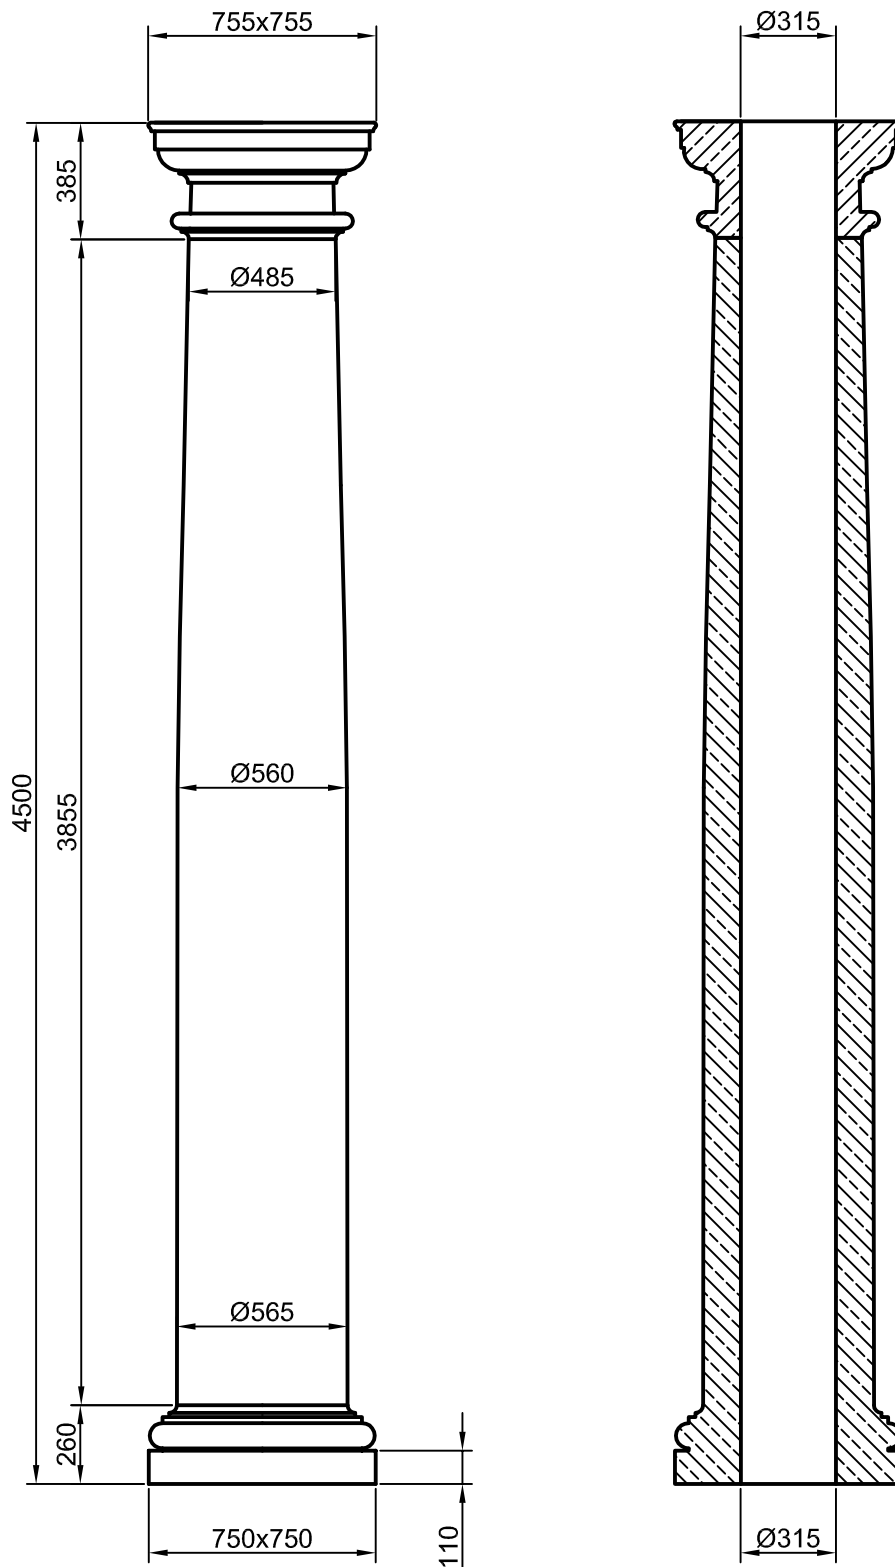

# SÄULEN

Diese Zeichnung ist unser geistiges Eigentum und unterliegt dem Urheberrecht. Eine Vervielfältigung, Aushandigung an dritte Personen oder Überlassung an Konkurrenzfirmen ist daher verboten.

Bearbeiter:	Maßstab: 1:25
Huber-Gerstner	Säule "ZEUS" 1719
Datum:	
31.10.2016	
Änderung:	
00	MB-1719