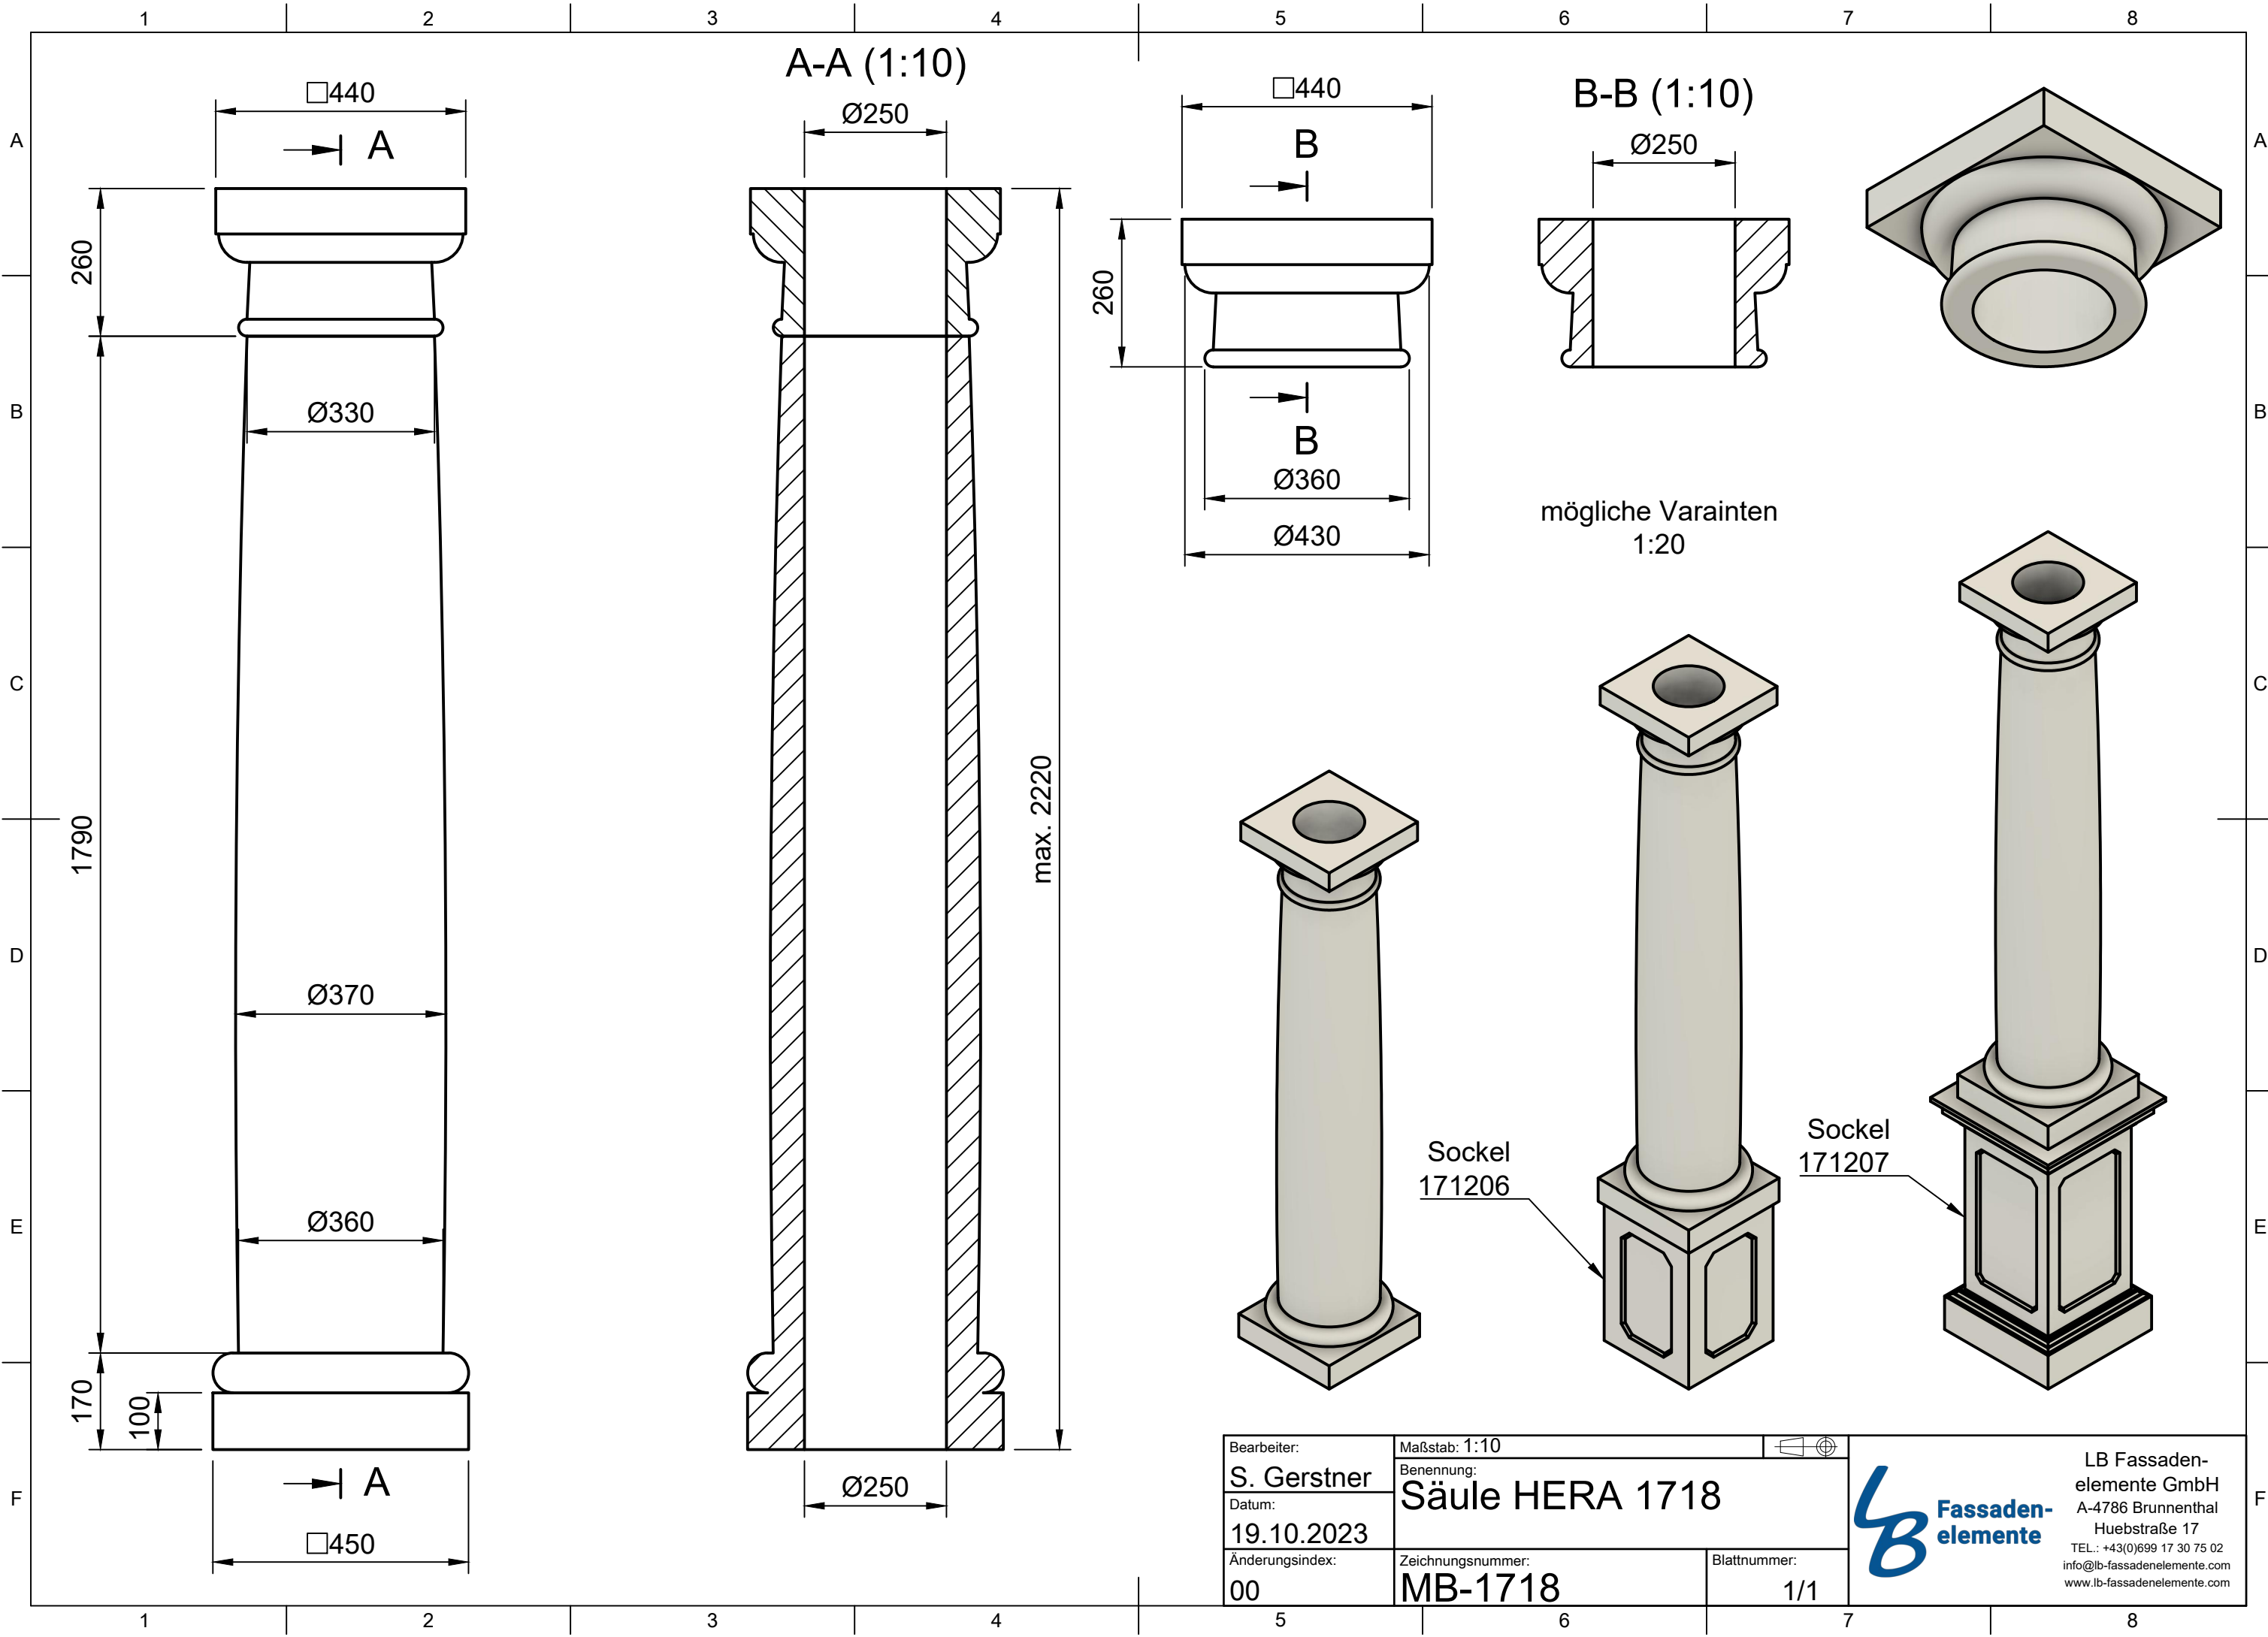

Diese Zeichnung ist unser geistiges Eigentum und unterliegt dem Urheberrecht.
 Eine Vervielfältigung, Aushandigung an dritte Personen oder Überlassung an
 Konkurrenzfirmen ist daher verboten.

| | | |
|-----------------------------------|--------------------------------------|----------------------------|
| Bearbeiter: S. Gerstner | Maßstab: 1:10 | |
| Datum: 19.10.2023 | Benennung: Säule HERA 1718 | |
| Änderungsindex: 00 | Zeichnungsnummer: MB-1718 | Blattnummer: 1/1 |