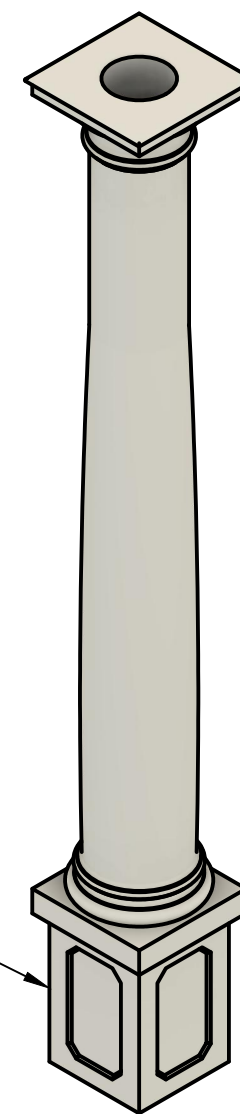

Diese Zeichnung ist unser geistiges Eigentum und unterliegt dem Urheberrecht.  
 Eine Vervielfältigung, Aushandigung an dritte Personen oder Überlassung an  
 Konkurrenzfirmen ist daher verboten.

Anfang  
Zylinder  
  
 Ende  
Bombierung

mögliche Varianten  
1:25

Sockel  
171206

Sockel  
171207

Bearbeiter: <b>S. Gerstner</b>	Maßstab: 1:20	
Datum: <b>19.10.2023</b>	Benennung: <b>Säule APOLLO 1717</b>	
Änderungsindex: <b>00</b>	Zeichnungsnummer: <b>MB-1717</b>	Blattnummer: <b>1/1</b>