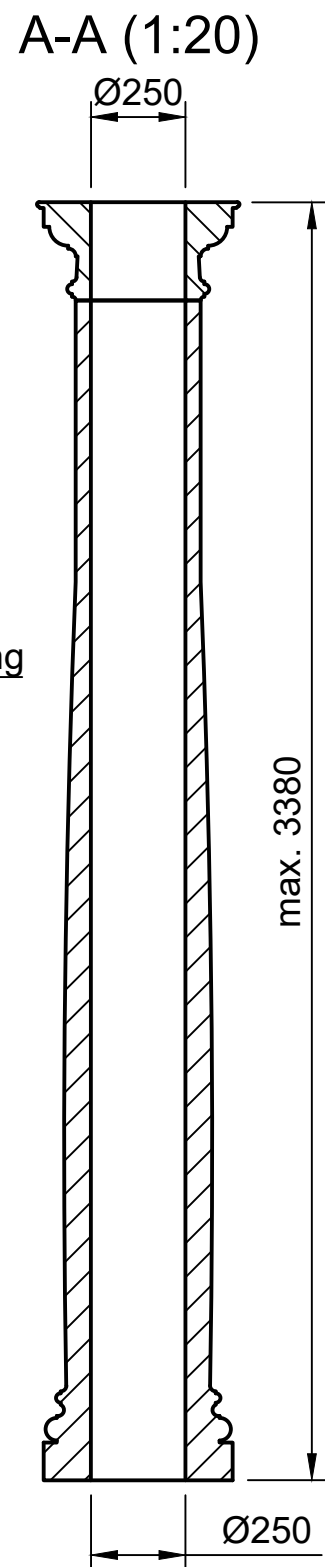

Diese Zeichnung ist unser geistiges Eigentum und unterliegt dem Urheberrecht.  
 Eine Vervielfältigung, Aushandigung an dritte Personen oder Überlassung an  
 Konkurrenzfirmen ist daher verboten.

Anfang  
Zylinder  
  
 Ende  
Bombierung

mögliche Varianten  
1:25

Sockel  
171206

Sockel  
171207

Bearbeiter: <b>S. Gerstner</b>	Maßstab: 1:20	
Datum: <b>19.10.2023</b>	Benennung: <b>Säule APOLLO 1717</b>	
Änderungsindex: <b>00</b>	Zeichnungsnummer: <b>MB-1717</b>	Blattnummer: <b>1/1</b>