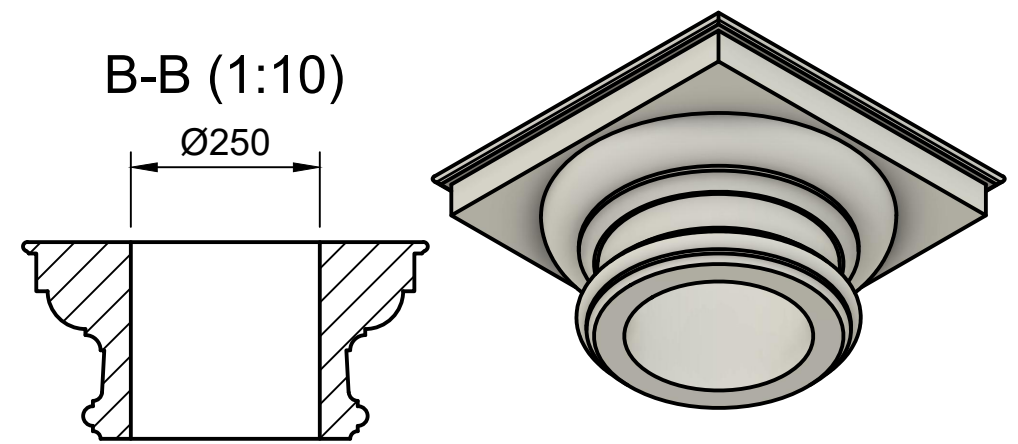

Diese Zeichnung ist unser geistiges Eigentum und unterliegt dem Urheberrecht.  
 Eine Vervielfältigung, Aushandigung an dritte Personen oder Überlassung an  
 Konkurrenzfirmen ist daher verboten.

Anfang  
Zylinder  
  
 Ende  
Bombierung

mögliche Varianten  
1:25

Sockel  
171206

Sockel  
171207

Bearbeiter: <b>S. Gerstner</b>	Maßstab: 1:20	
Datum: <b>19.10.2023</b>	Benennung: <b>Säule APOLLO 1717</b>	
Änderungsindex: <b>00</b>	Zeichnungsnummer: <b>MB-1717</b>	Blattnummer: <b>1/1</b>