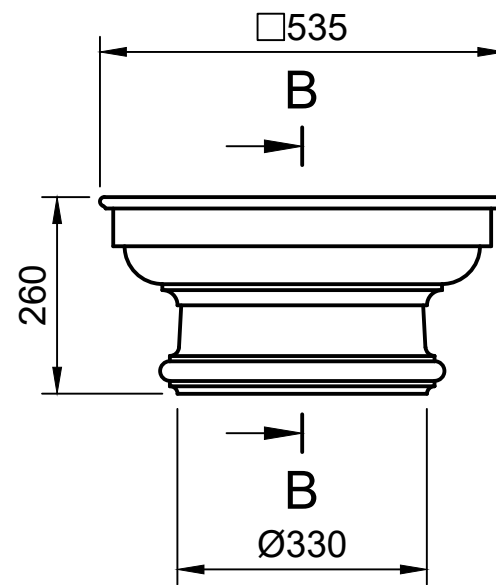

mögliche Varianten  
1:25

Sockel  
171206

Sockel  
171207

Bearbeiter: <b>S. Gerstner</b>	Maßstab: 1:20	
Datum: <b>19.10.2023</b>	Benennung: <b>Säule APOLLO 1717</b>	
Änderungsindex: <b>00</b>	Zeichnungsnummer: <b>MB-1717</b>	Blattnummer: <b>1/1</b>