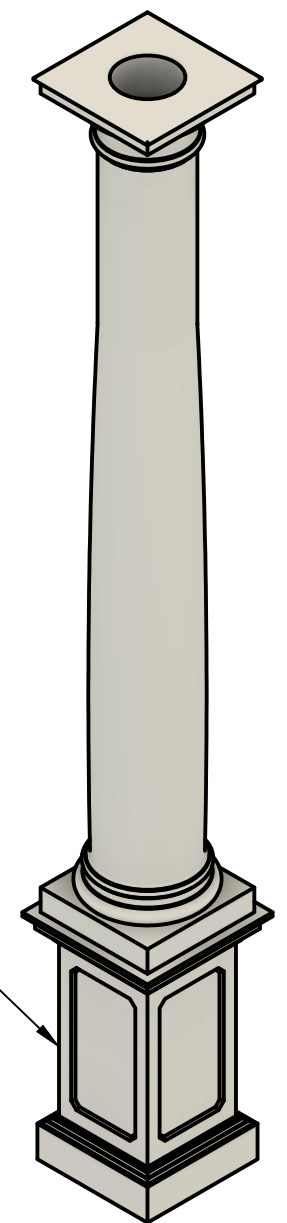

Diese Zeichnung ist unser geistiges Eigentum und unterliegt dem Urheberrecht.  
 Eine Vervielfältigung, Aushandigung an dritte Personen oder Überlassung an  
 Konkurrenzfirmen ist daher verboten.

Anfang  
Zylinder  
  
 Ende  
Bombierung

mögliche Varianten  
1:25

Sockel  
171206

Sockel  
171207

Bearbeiter: <b>S. Gerstner</b>	Maßstab: 1:20	
Datum: <b>19.10.2023</b>	Benennung: <b>Säule APOLLO 1717</b>	
Änderungsindex: <b>00</b>	Zeichnungsnummer: <b>MB-1717</b>	Blattnummer: <b>1/1</b>