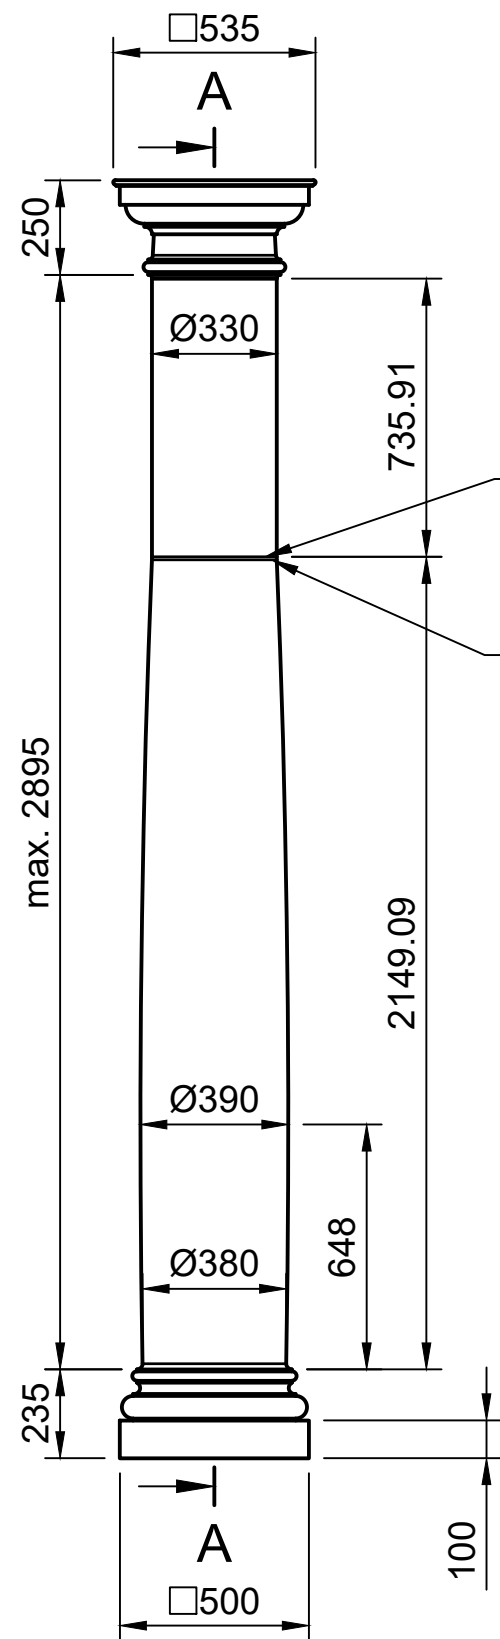

Diese Zeichnung ist unser geistiges Eigentum und unterliegt dem Urheberrecht.  
 Eine Vervielfältigung, Aushandigung an dritte Personen oder Überlassung an  
 Konkurrenzfirmen ist daher verboten.

Anfang  
Zylinder  
  
 Ende  
Bombierung

mögliche Varianten  
1:25

Sockel  
171206

Sockel  
171207

Bearbeiter: <b>S. Gerstner</b>	Maßstab: 1:20	
Datum: <b>19.10.2023</b>	Benennung: <b>Säule APOLLO 1717</b>	
Änderungsindex: <b>00</b>	Zeichnungsnummer: <b>MB-1717</b>	Blattnummer: <b>1/1</b>