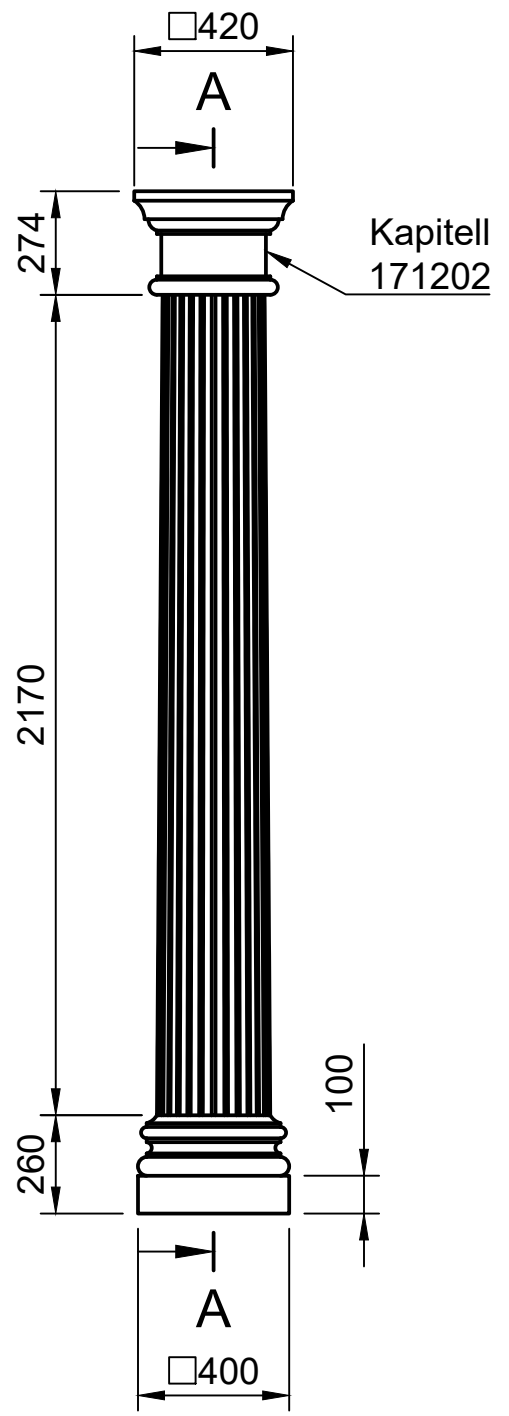

Diese Zeichnung ist unser geistiges Eigentum und unterliegt dem Urheberrecht.
Eine Vervielfältigung, Aushändigung an dritte Personen oder Überlassung an
Konkurrenzfirmen ist daher verboten.