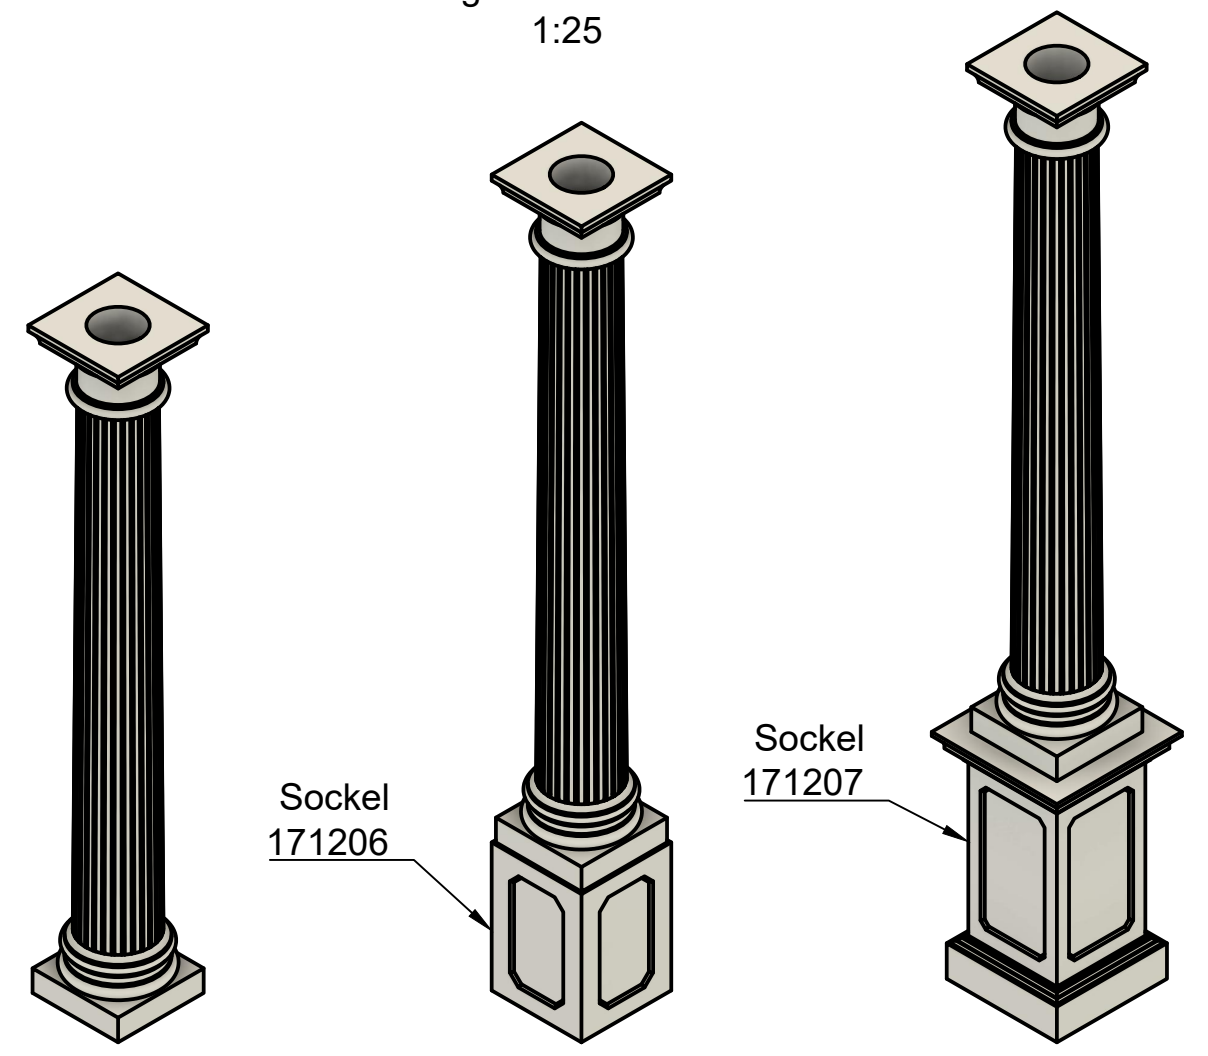

Bearbeiter: S. Gerstner	Maßstab: 1:20	
Datum: 19.10.2023	Benennung: Säule KORINTH 1715	
Änderungsindex: 00	Zeichnungsnummer: MB-1715	Blattnummer: 1/1

LB Fassadenelemente GmbH
 A-4786 Brunnenthal
 Huebstraße 17
 TEL.: +43(0)699 17 30 75 02
 info@lb-fassadenelemente.com
 www.lb-fassadenelemente.com