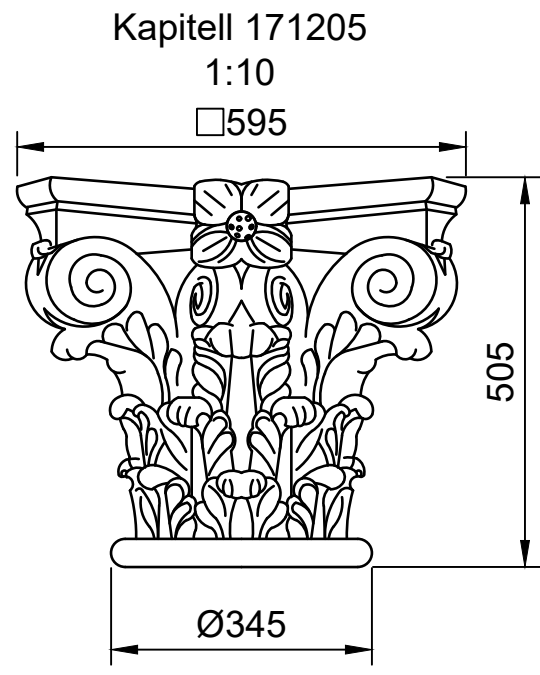

Diese Zeichnung ist unser geistiges Eigentum und unterliegt dem Urheberrecht.
 Eine Vervielfältigung, Aushändigung an dritte Personen oder Überlassung an
 Konkurrenzfirmen ist daher verboten.

mögliche Varianten
1:25

Bearbeiter: S. Gerstner	Maßstab: 1:20	
Datum: 19.10.2023	Benennung: Säule KORINTH 1715	
Änderungsindex: 00	Zeichnungsnummer: MB-1715	Blattnummer: 1/1

LB Fassadenelemente GmbH
 A-4786 Brunnenthal
 Huebstraße 17
 TEL.: +43(0)699 17 30 75 02
 info@lb-fassadenelemente.com
 www.lb-fassadenelemente.com