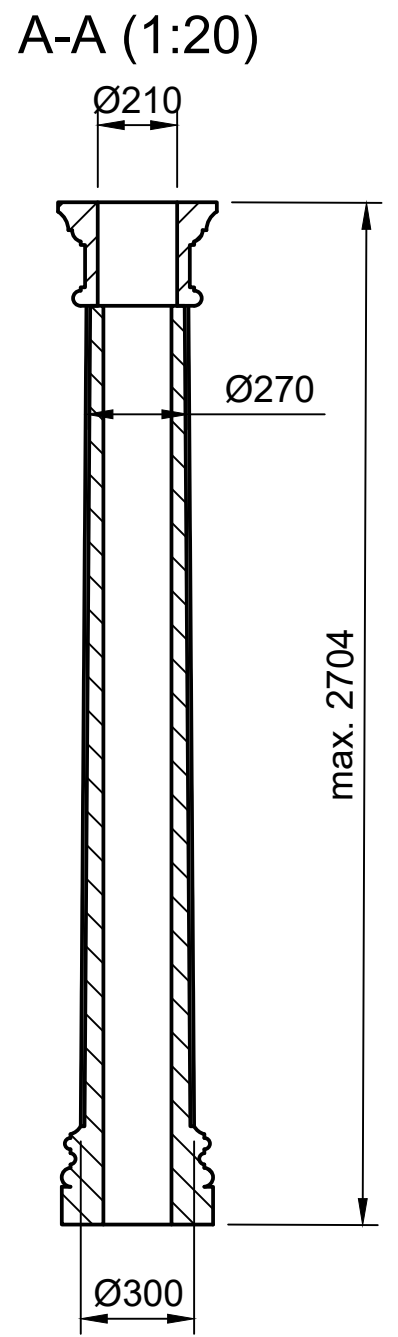

Diese Zeichnung ist unser geistiges Eigentum und unterliegt dem Urheberrecht.
 Eine Vervielfältigung, Aushändigung an dritte Personen oder Überlassung an
 Konkurrenzfirmen ist daher verboten.

mögliche Varianten
1:25

Bearbeiter: S. Gerstner	Maßstab: 1:20	
Datum: 19.10.2023	Benennung: Säule KORINTH 1715	
Änderungsindex: 00	Zeichnungsnummer: MB-1715	Blattnummer: 1/1

LB Fassadenelemente GmbH
 A-4786 Brunnenthal
 Huebstraße 17
 TEL.: +43(0)699 17 30 75 02
 info@lb-fassadenelemente.com
 www.lb-fassadenelemente.com