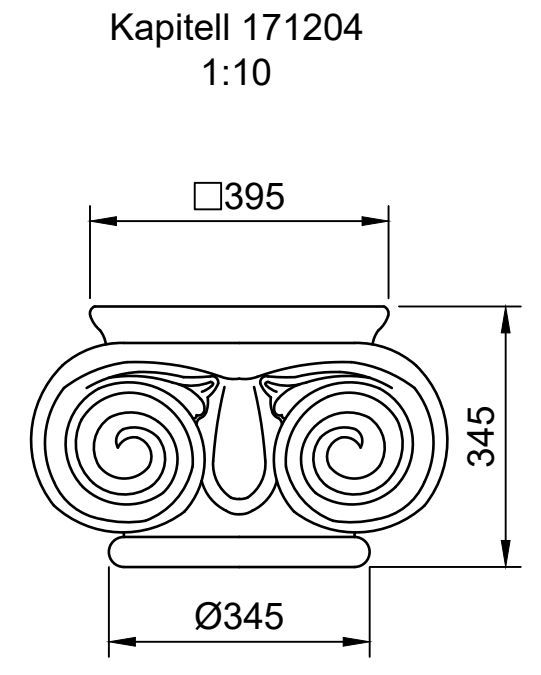

Diese Zeichnung ist unser geistiges Eigentum und unterliegt dem Urheberrecht.
Eine Vervielfältigung, Aushändigung an dritte Personen oder Überlassung an
Konkurrenzfirmen ist daher verboten.