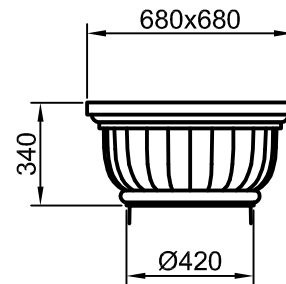

Kapitelle

Art. Nr.: 171402