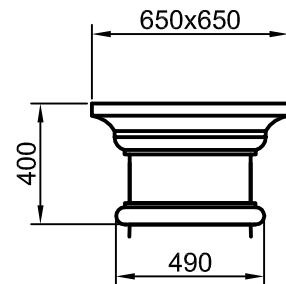

Art. Nr.: 171411