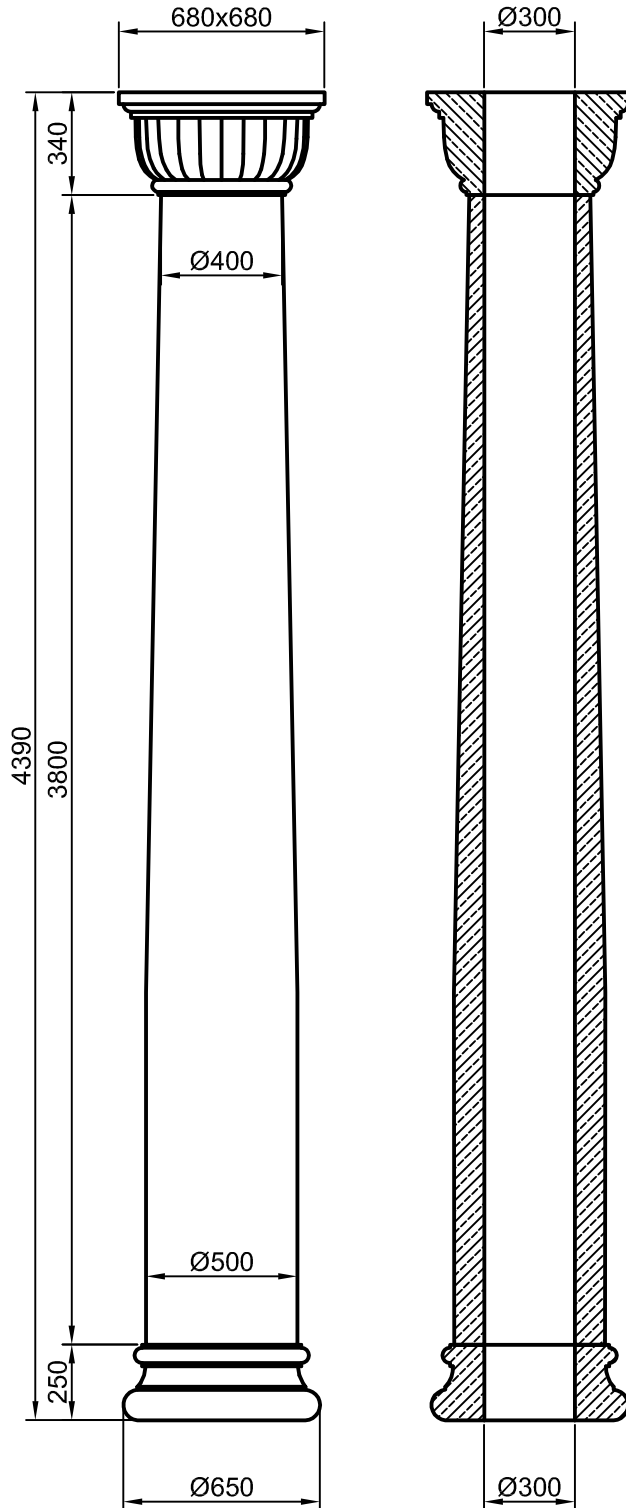

SÄULEN

Kapitelle

Art. Nr.: 171402

Art. Nr.: 171411

Diese Zeichnung ist unser geistiges Eigentum und unterliegt dem Urheberrecht. Eine Vervielfältigung, Aushändigung an dritte Personen oder Überlassung an Konkurrenzfirmen ist daher verboten.

Bearbeiter:	Maßstab: 1:25
Huber-Gerstner	Säule "MONACO" 1714
Datum:	
27.10.2016	
Änderung:	
01	MB-1714

BETONWERKSTEIN GMBH

A-4786 Brunenthal
Reikersberg 21

TEL.: +43-7712-3075 od. 4386
FAX.: +43-7712-4782