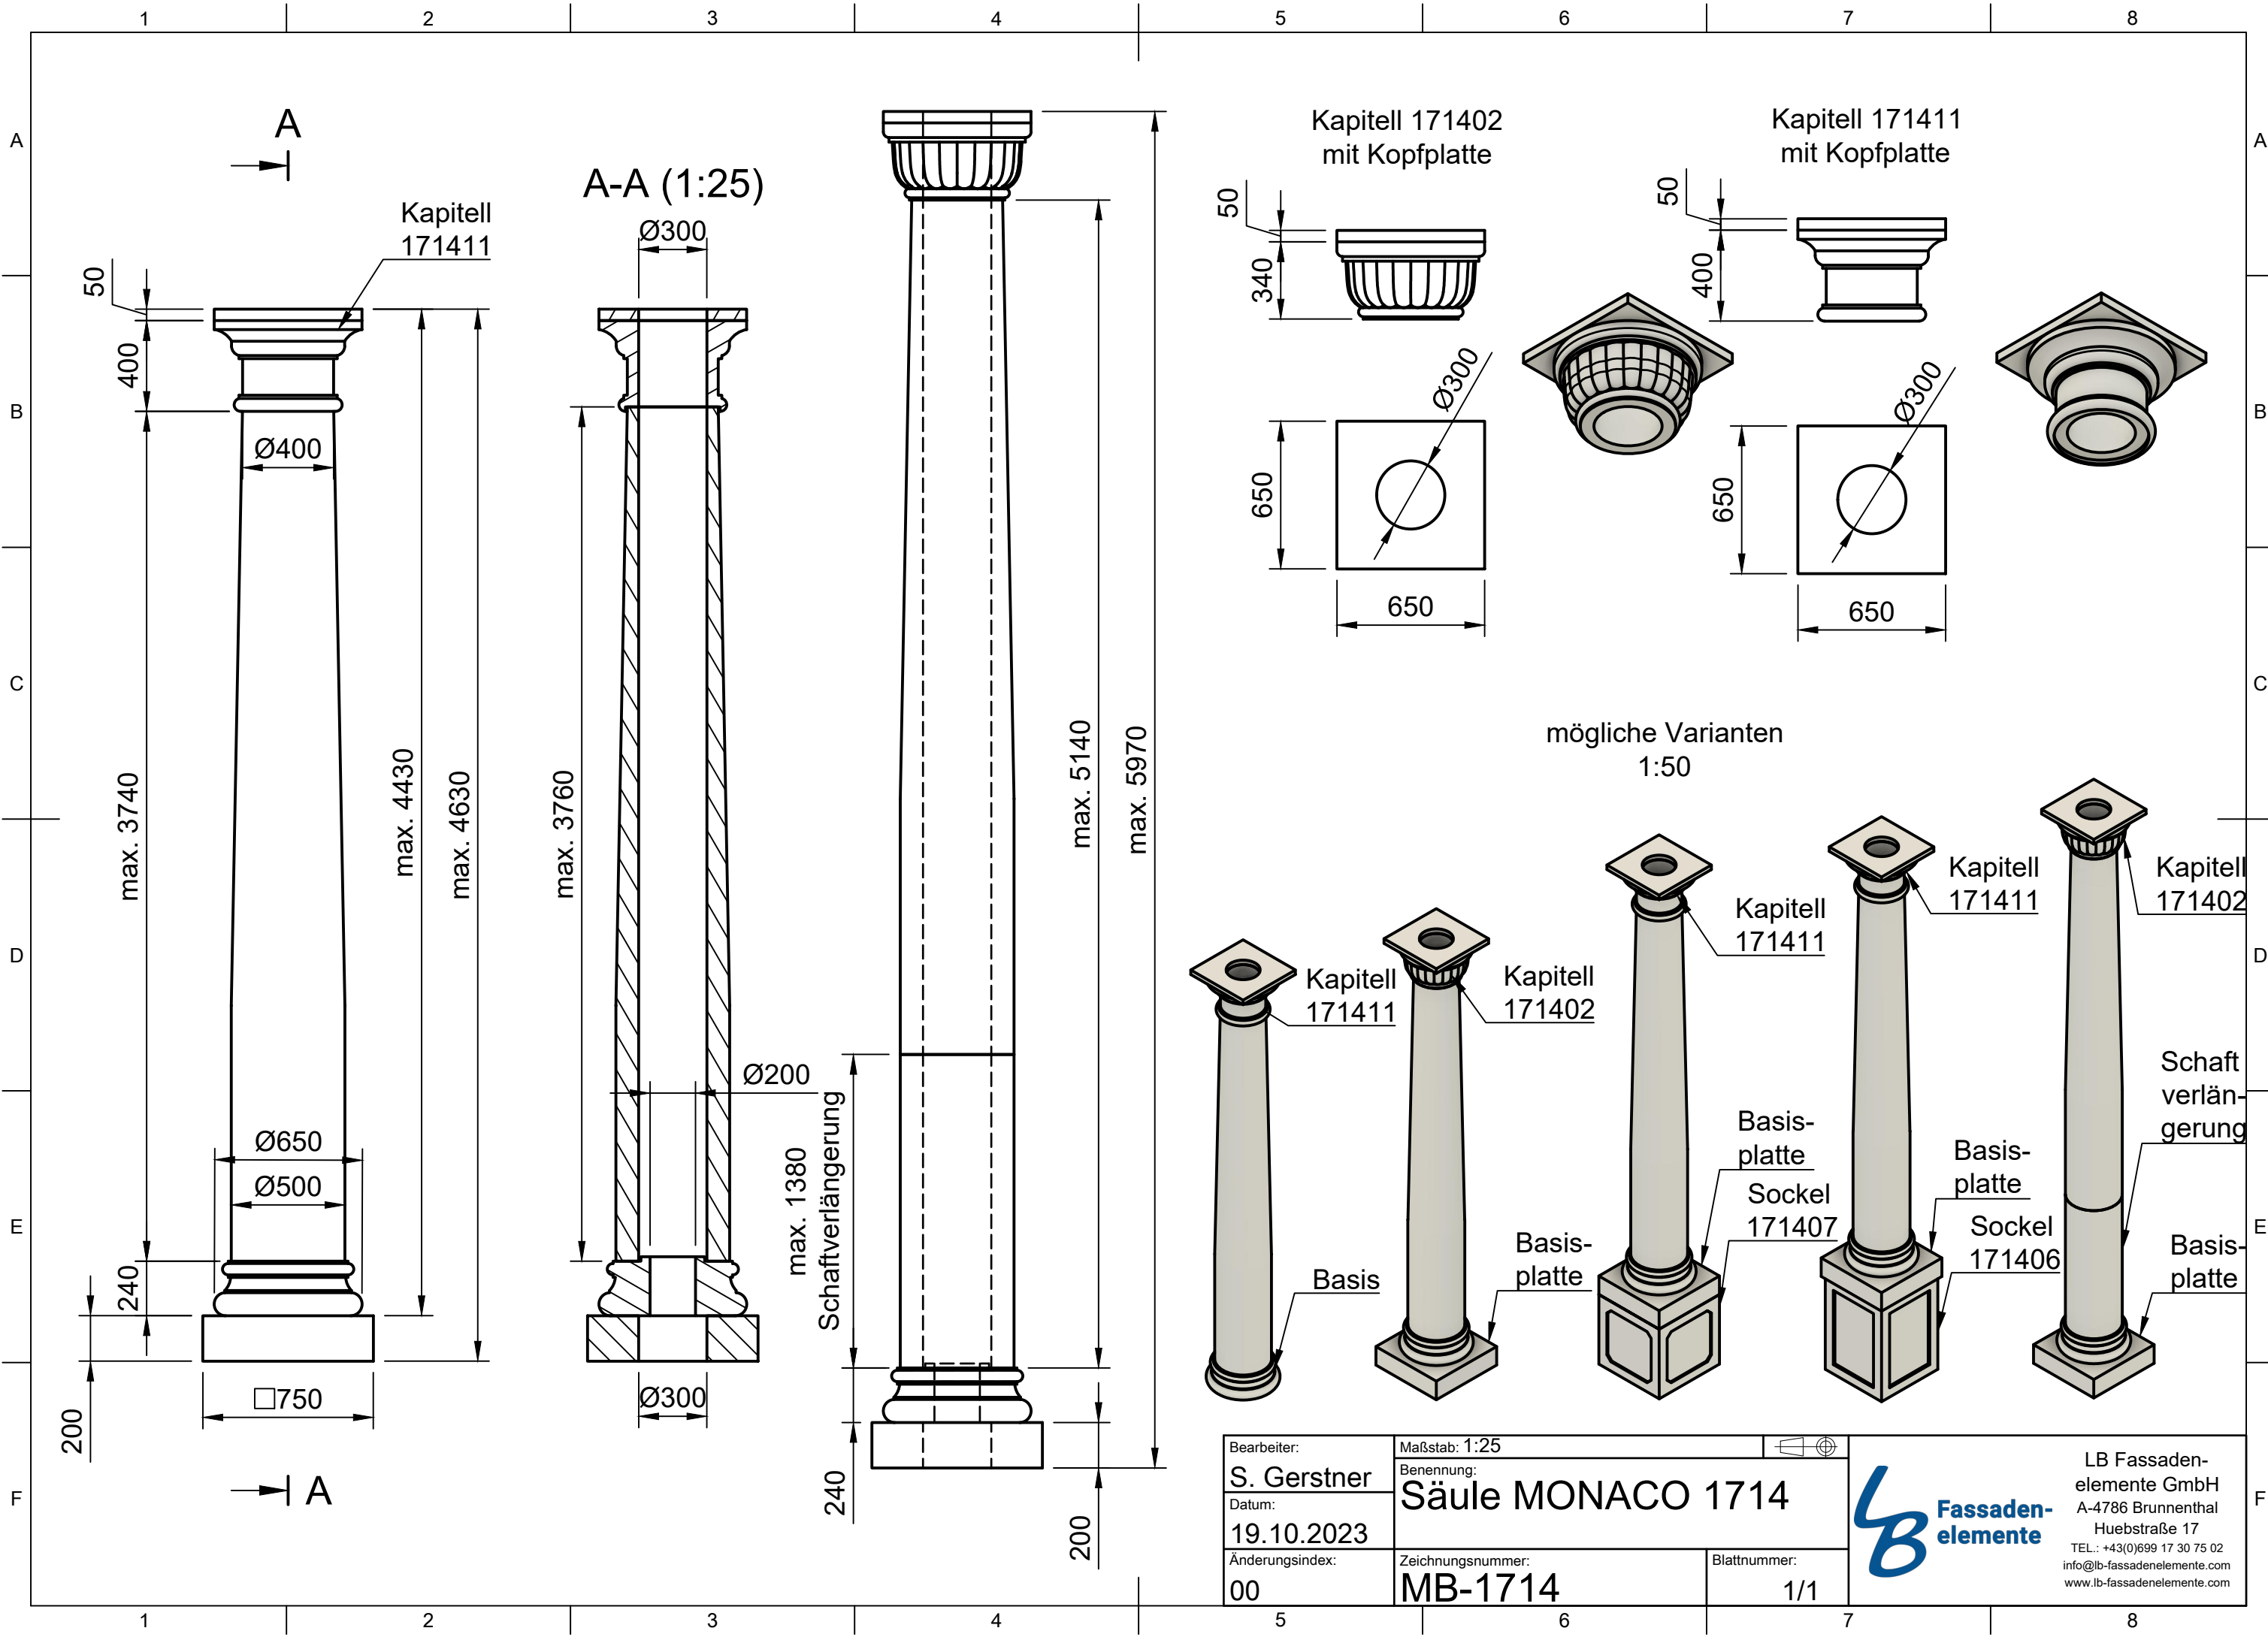

Diese Zeichnung ist unser geistiges Eigentum und unterliegt dem Urheberrecht.  
 Eine Vervielfältigung, Aushandigung an dritte Personen oder Überlassung an  
 Konkurrenzfirmen ist daher verboten.

Bearbeiter: <b>S. Gerstner</b>	Maßstab: 1:25
Datum: <b>19.10.2023</b>	Benennung: <b>Säule MONACO 1714</b>
Änderungsindex: <b>00</b>	Zeichnungsnummer: <b>MB-1714</b>
	Blattnummer: <b>1/1</b>