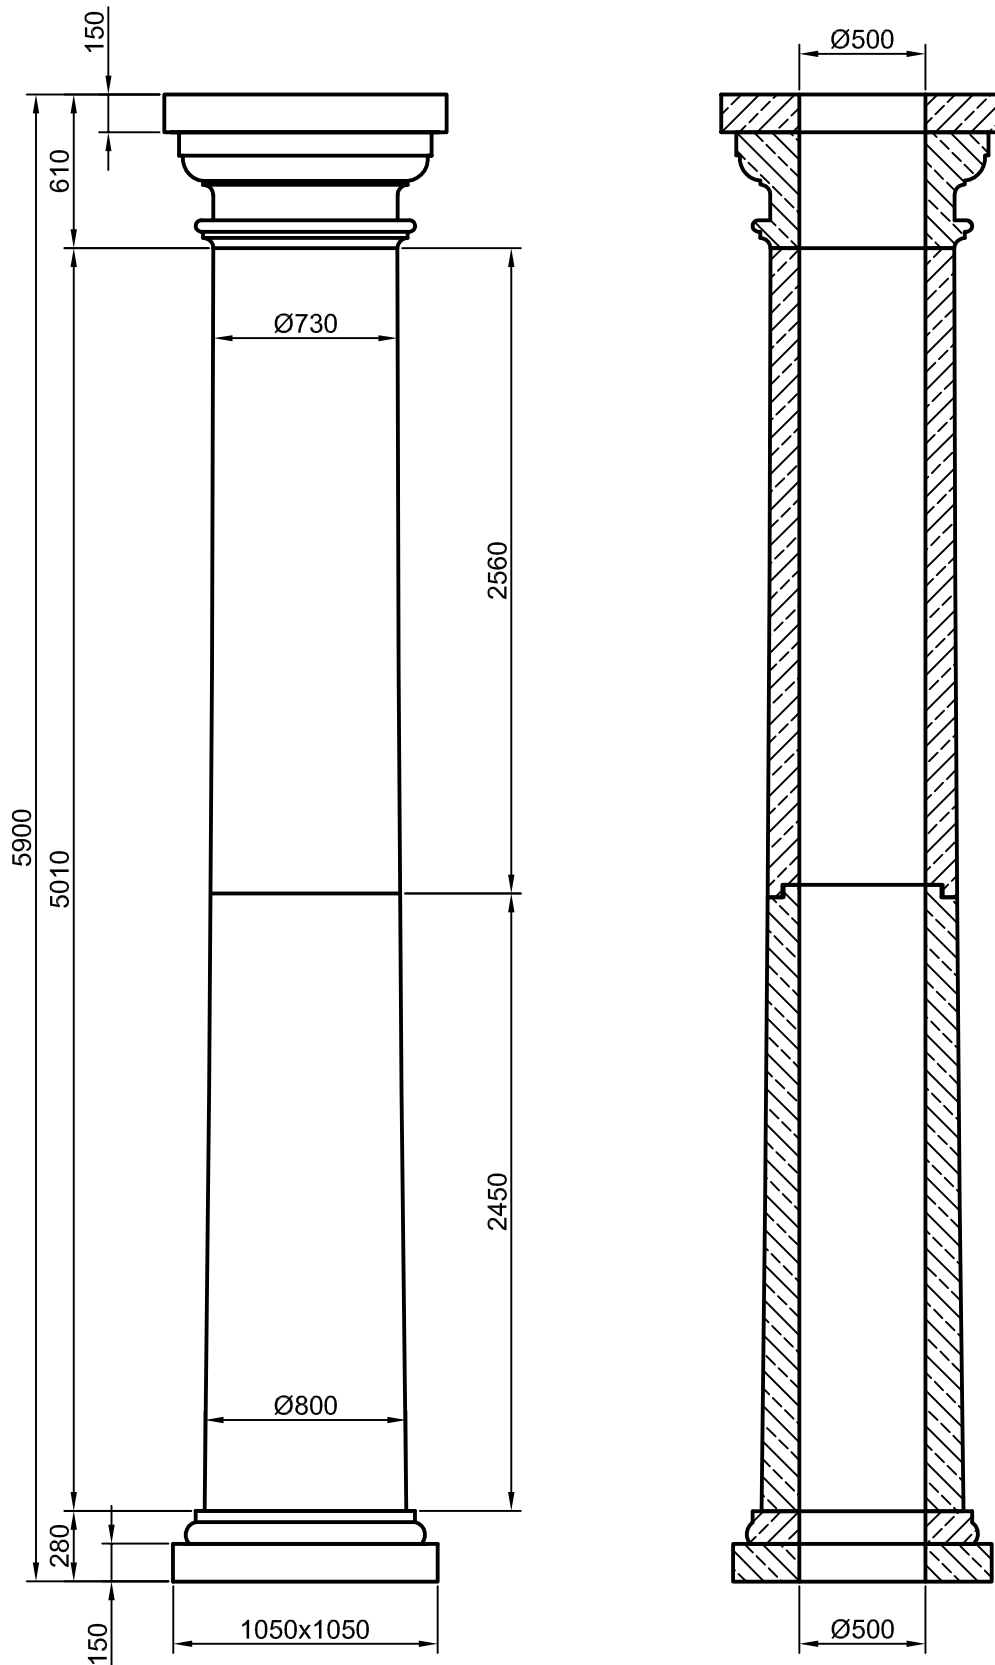

SÄULEN

Diese Zeichnung ist unser geistiges Eigentum und unterliegt dem Urheberrecht.
Eine Vervielfältigung, Aushändigung an dritte Personen oder Überlassung an
Konkurrenzfirmen ist daher verboten.

Bearbeiter:	Maßstab: Maßangaben in mm
Huber-Gerstner	Säule "KOLOSS" 1713
Datum:	
27.10.2016	
Änderung:	
00	MB-1713