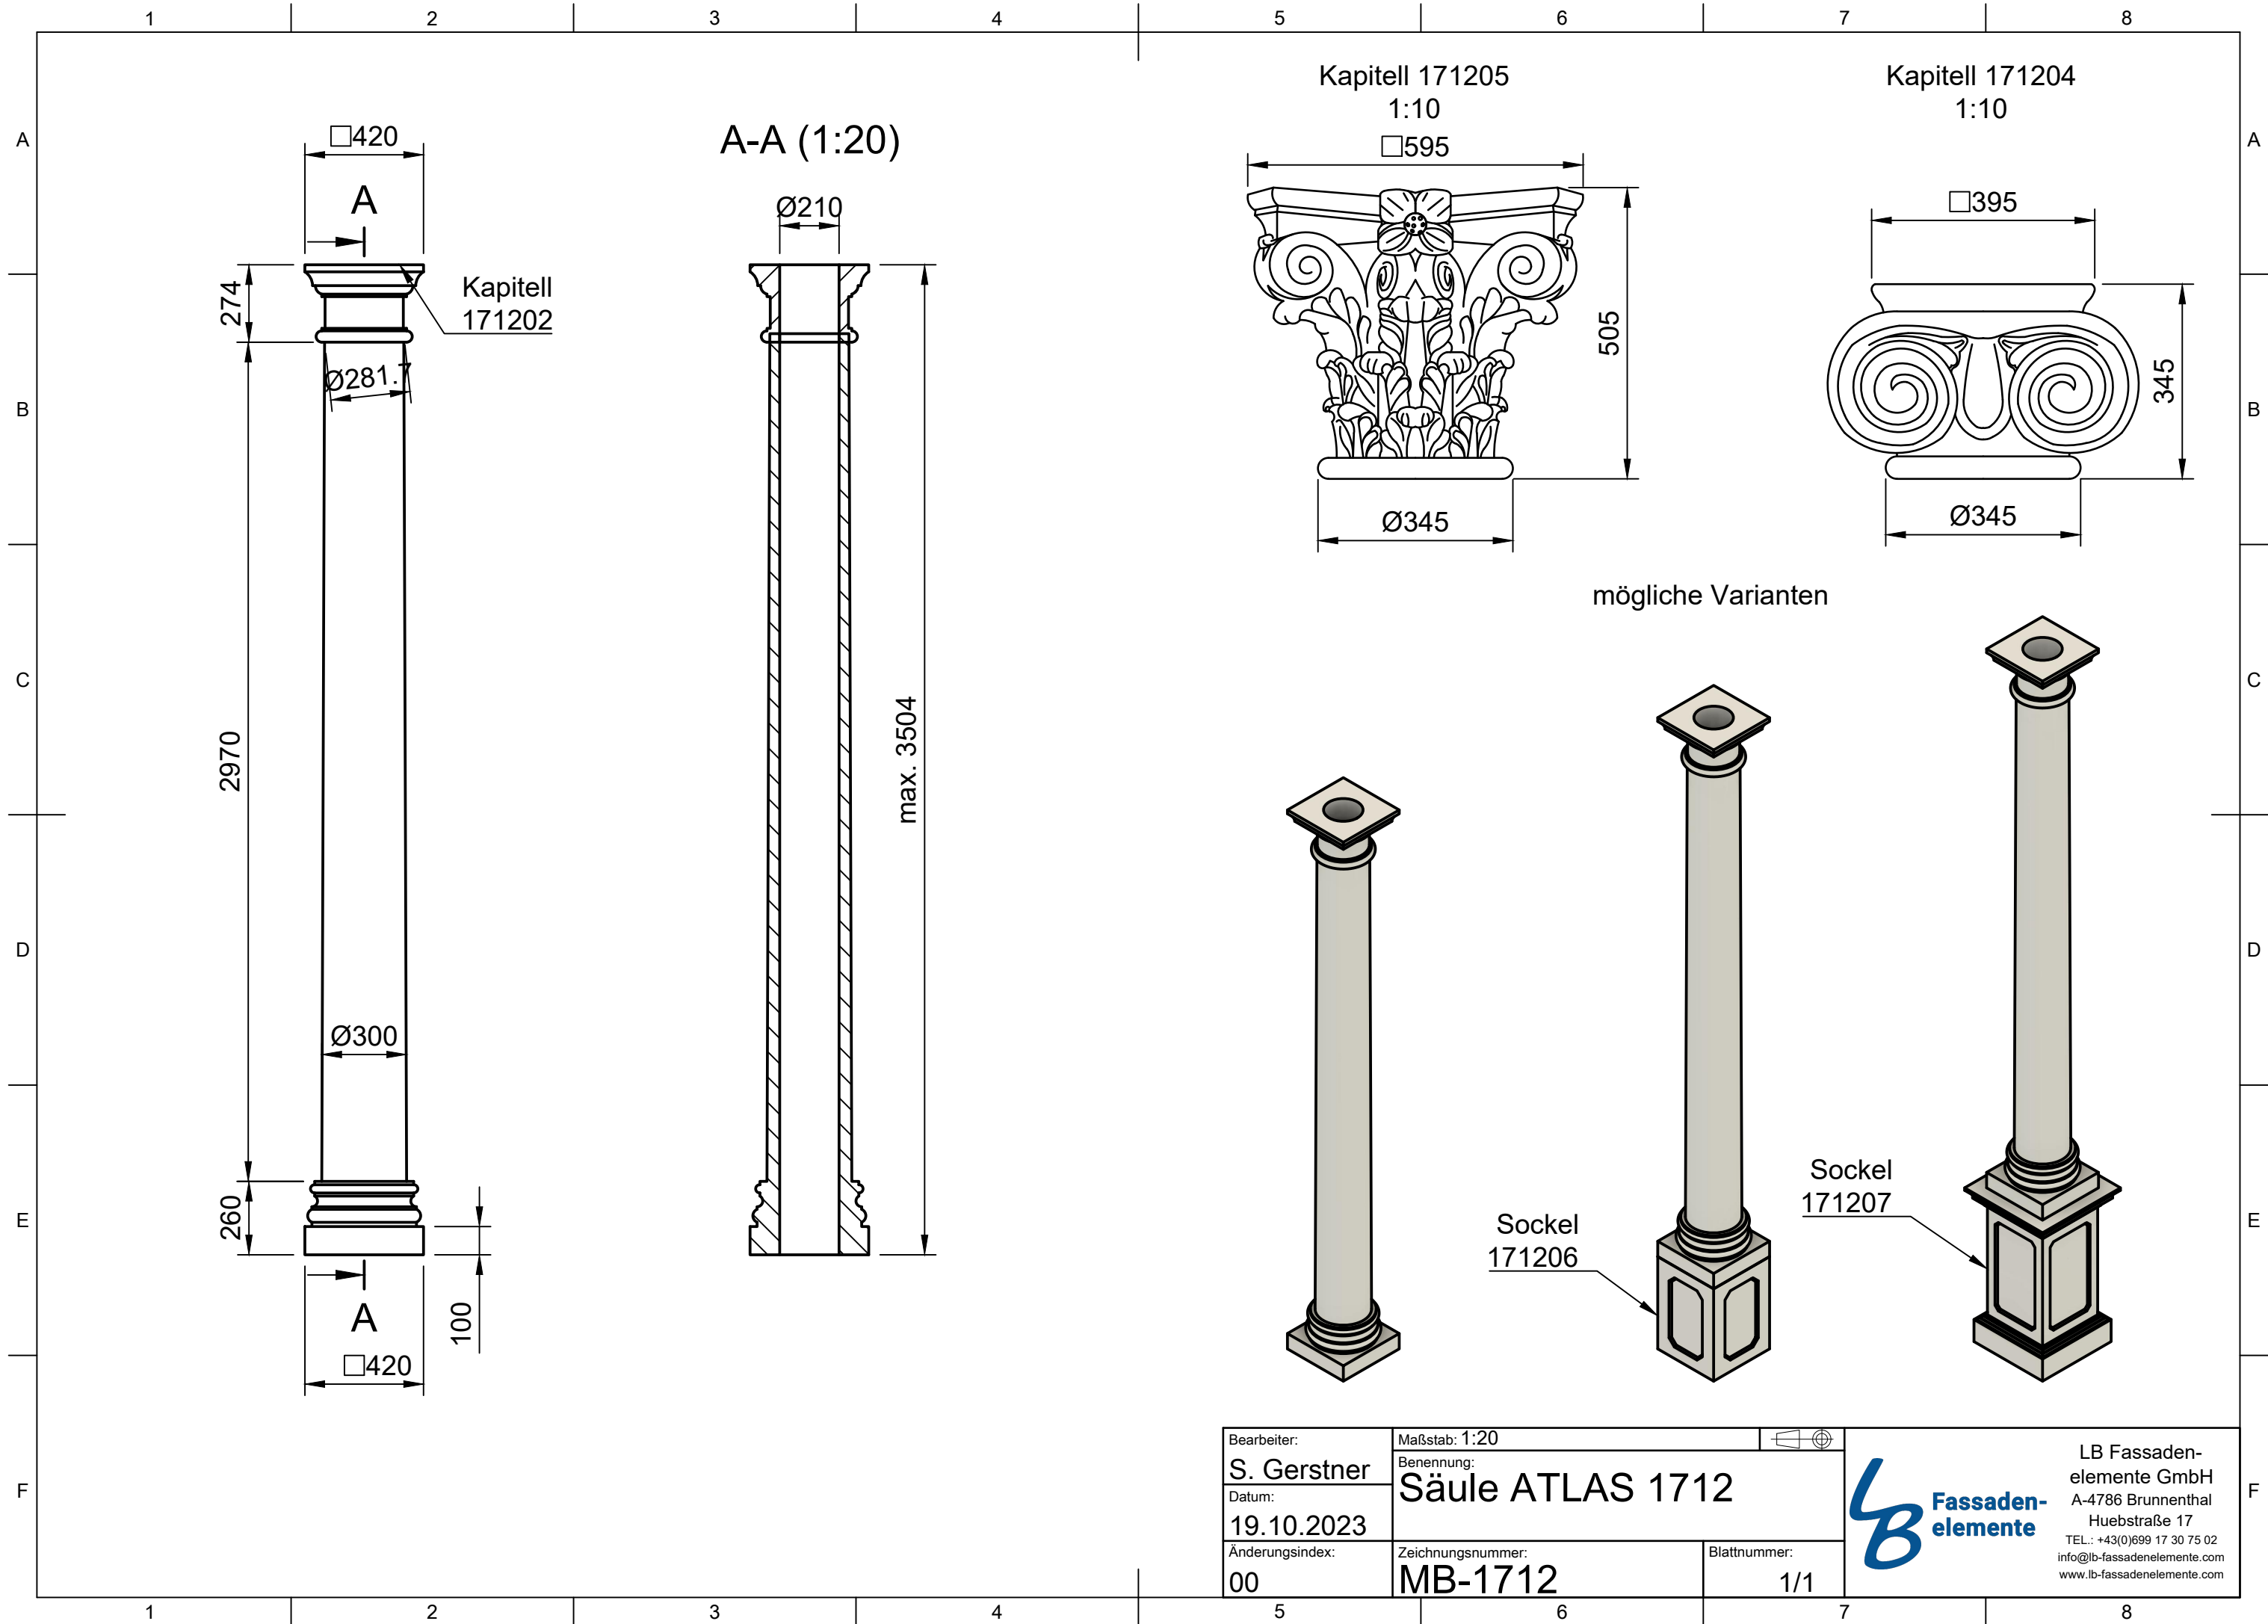

Diese Zeichnung ist unser geistiges Eigentum und unterliegt dem Urheberrecht.
 Eine Vervielfältigung, Aushändigung an dritte Personen oder Überlassung an
 Konkurrenzfirmen ist daher verboten.

Bearbeiter: S. Gerstner	Maßstab: 1:20	
Datum: 19.10.2023	Benennung: Säule ATLAS 1712	
Änderungsindex: 00	Zeichnungsnummer: MB-1712	Blattnummer: 1/1