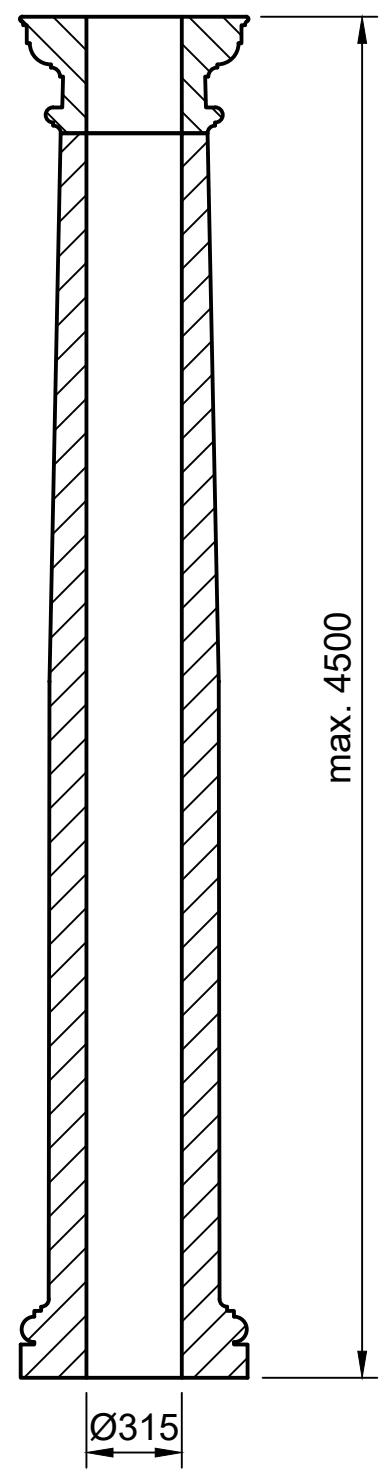

1 2 3 4 5 6 7 8

A
B
C
D
E
F

A
B
C
D
E
F

A-A (1:25)

Kapitell

mögliche Varianten 1:50

Diese Zeichnung ist unser geistiges Eigentum und unterliegt dem Urheberrecht. Eine Vervielfältigung, Aushändigung an dritte Personen oder Überlassung an Konkurrenzfirmen ist daher verboten.

Bearbeiter: S. Gerstner	Maßstab: 1:25	
Datum: 19.10.2023	Benennung: Säule ZEUS 1719	
Änderungsindex: 00	Zeichnungsnummer: MB-1719	Blattnummer: 1/1

LB Fassadenelemente
 LB Fassadenelemente GmbH
 A-4786 Brunnenthal
 Huebstraße 17
 TEL.: +43(0)699 17 30 75 02
 info@lb-fassadenelemente.com
 www.lb-fassadenelemente.com

1 2 3 4 5 6 7 8