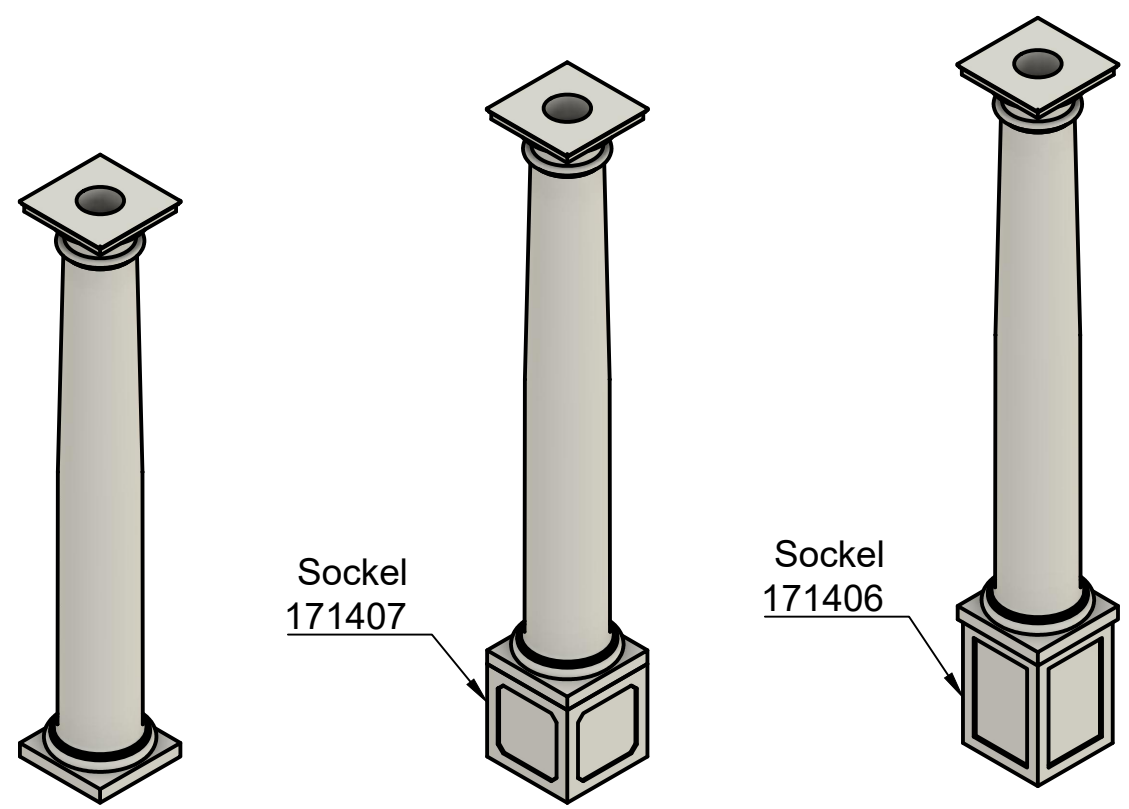

1 2 3 4 5 6 7 8

A
B
C
D
E
F

A
B
C
D
E
F

A-A (1:25)

Kapitell

mögliche Varianten 1:50

Diese Zeichnung ist unser geistiges Eigentum und unterliegt dem Urheberrecht. Eine Vervielfältigung, Aushändigung an dritte Personen oder Überlassung an Konkurrenzfirmen ist daher verboten.

Bearbeiter: S. Gerstner	Maßstab: 1:25	
Datum: 19.10.2023	Benennung: Säule ZEUS 1719	
Änderungsindex: 00	Zeichnungsnummer: MB-1719	Blattnummer: 1/1

LB Fassadenelemente
 LB Fassadenelemente GmbH
 A-4786 Brunnenthal
 Huebstraße 17
 TEL.: +43(0)699 17 30 75 02
 info@lb-fassadenelemente.com
 www.lb-fassadenelemente.com

1 2 3 4 5 6 7 8