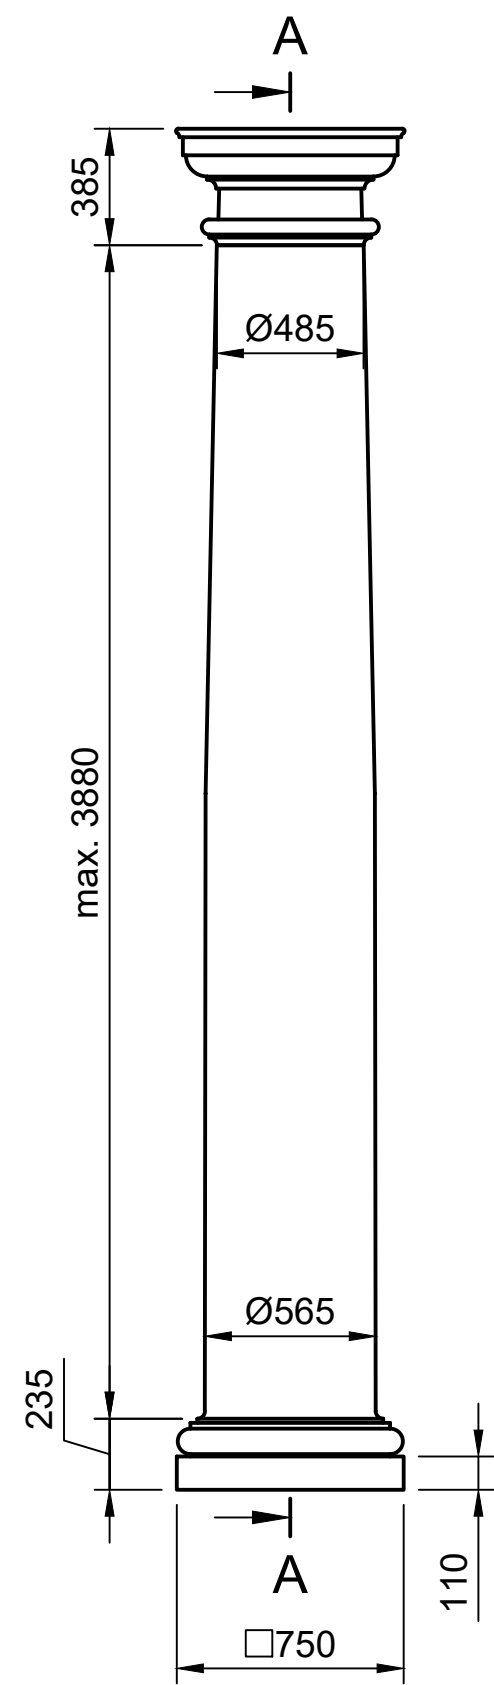

1 2 3 4 5 6 7 8

A
B
C
D
E
F

A
B
C
D
E
F

A-A (1:25)

Kapitell

mögliche Varianten 1:50

Diese Zeichnung ist unser geistiges Eigentum und unterliegt dem Urheberrecht. Eine Vervielfältigung, Aushändigung an dritte Personen oder Überlassung an Konkurrenzfirmen ist daher verboten.

Bearbeiter: S. Gerstner	Maßstab: 1:25	
Datum: 19.10.2023	Benennung: Säule ZEUS 1719	
Änderungsindex: 00	Zeichnungsnummer: MB-1719	Blattnummer: 1/1

LB Fassadenelemente
 LB Fassadenelemente GmbH
 A-4786 Brunnenthal
 Huebstraße 17
 TEL.: +43(0)699 17 30 75 02
 info@lb-fassadenelemente.com
 www.lb-fassadenelemente.com

1 2 3 4 5 6 7 8