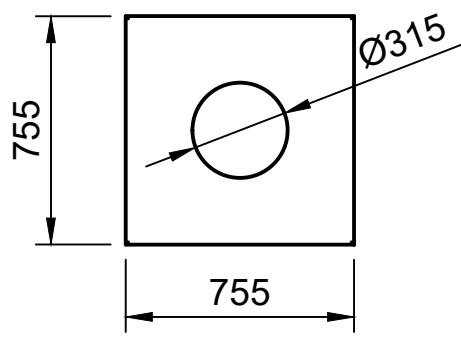

1 2 3 4 5 6 7 8

A
B
C
D
E
F

A
B
C
D
E
F

A-A (1:25)

Kapitell

mögliche Varianten 1:50

Diese Zeichnung ist unser geistiges Eigentum und unterliegt dem Urheberrecht. Eine Vervielfältigung, Aushändigung an dritte Personen oder Überlassung an Konkurrenzfirmen ist daher verboten.

Bearbeiter: S. Gerstner	Maßstab: 1:25	
Datum: 19.10.2023	Benennung: Säule ZEUS 1719	
Änderungsindex: 00	Zeichnungsnummer: MB-1719	Blattnummer: 1/1

LB Fassadenelemente
 LB Fassadenelemente GmbH
 A-4786 Brunnenthal
 Huebstraße 17
 TEL.: +43(0)699 17 30 75 02
 info@lb-fassadenelemente.com
 www.lb-fassadenelemente.com