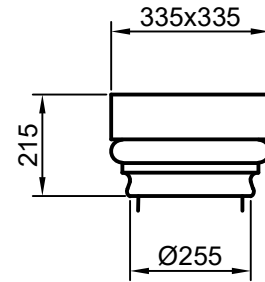

Kapitelle

Art. Nr.: 171002

Art. Nr.: 171004