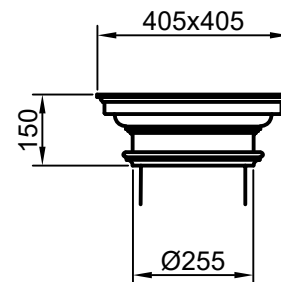

Art. Nr.: 171005