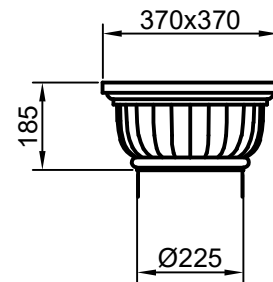

SÄULEN

Kapitelle

Art. Nr.: 171002

Art. Nr.: 171004

Art. Nr.: 171005

Diese Zeichnung ist unser geistiges Eigentum und unterliegt dem Urheberrecht. Eine Vervielfältigung, Aushändigung an dritte Personen oder Überlassung an Konkurrenzfirmen ist daher verboten.

Bearbeiter:	Maßstab: Maßangaben in mm
Huber-Gerstner	Säule "IKARA" 1710
Datum:	
27.10.2016	
Änderung:	
00	MB-1710

BETONWERKSTEIN GMBH

A-4786 Brunnenthal
Reikersberg 21

TEL.: +43-7712-3075 od. 4386
FAX.: +43-7712-4782

info@lifebeton.at
www.lifebeton.at