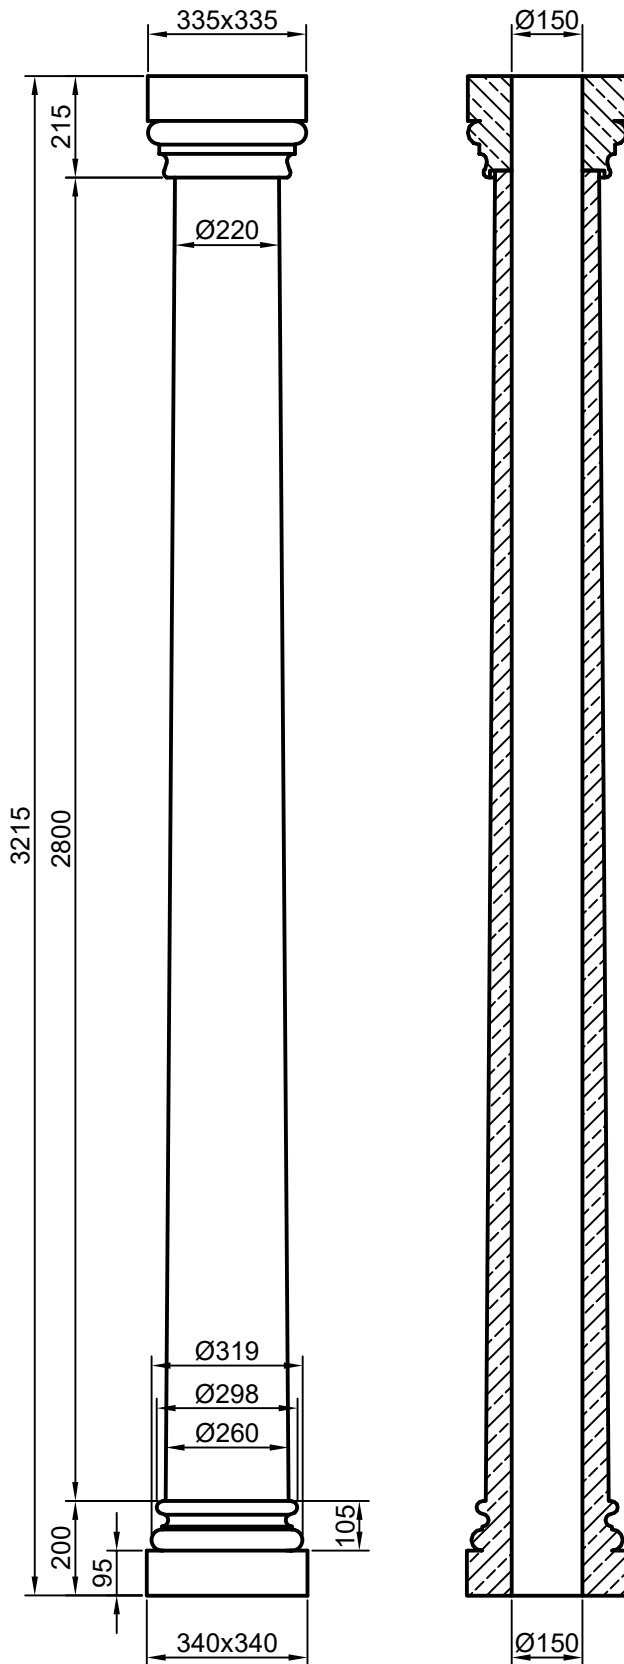

SÄULEN

Kapitelle

Art. Nr.: 171002

Art. Nr.: 171004

Art. Nr.: 171005

Diese Zeichnung ist unser geistiges Eigentum und unterliegt dem Urheberrecht. Eine Vervielfältigung, Aushändigung an dritte Personen oder Überlassung an Konkurrenzfirmen ist daher verboten.

| | |
|----------------|---------------------------|
| Bearbeiter: | Maßstab: Maßangaben in mm |
| Huber-Gerstner | Säule "IKARA" 1710 |
| Datum: | |
| 27.10.2016 | |
| Änderung: | |
| 00 | MB-1710 |

BETONWERKSTEIN GMBH