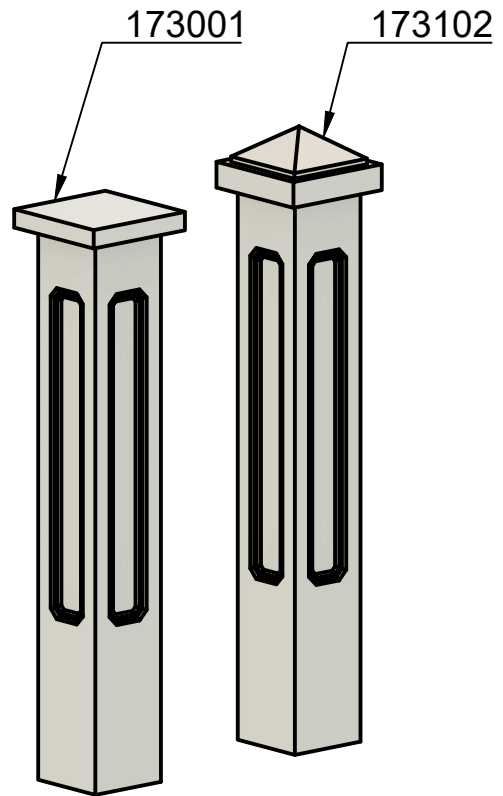

Spiegel variabel, 1-4 Stück

mögliche Abdeckplatten

A-A (1:10)

Bearbeiter: <b>S. Gerstner</b>	Maßstab: 1:10	
Datum: <b>18.10.2023</b>	Benennung: <b>Pfeiler 1722</b>	
Änderungsindex: <b>00</b>	Zeichnungsnummer: <b>MB-1722</b>	Blattnummer: <b>1/1</b>