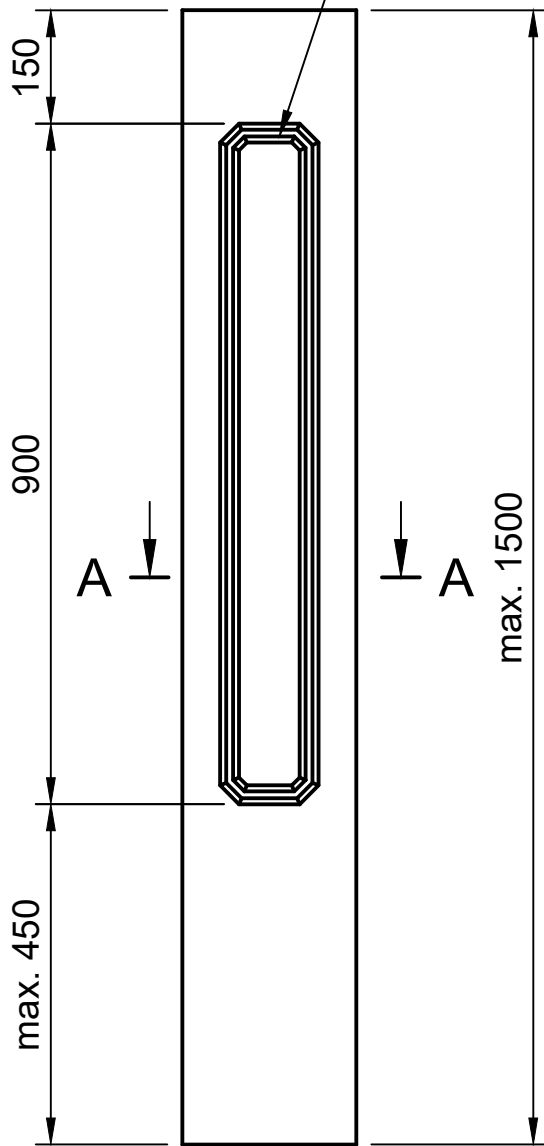

Spiegel variabel, 1-4 Stück

mögliche Abdeckplatten

A-A (1:10)

Bearbeiter: <b>S. Gerstner</b>	Maßstab: 1:10	
Datum: <b>18.10.2023</b>	Benennung: <b>Pfeiler 1722</b>	
Änderungsindex: <b>00</b>	Zeichnungsnummer: <b>MB-1722</b>	Blattnummer: <b>1/1</b>