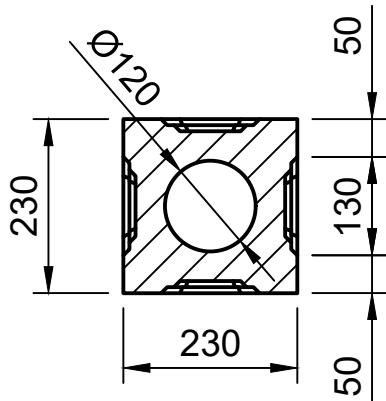

Spiegel variabel, 1-4 Stück

mögliche Abdeckplatten

A-A (1:10)

Bearbeiter: <b>S. Gerstner</b>	Maßstab: 1:10	
Datum: <b>18.10.2023</b>	Benennung: <b>Pfeiler 1722</b>	
Änderungsindex: <b>00</b>	Zeichnungsnummer: <b>MB-1722</b>	Blattnummer: <b>1/1</b>