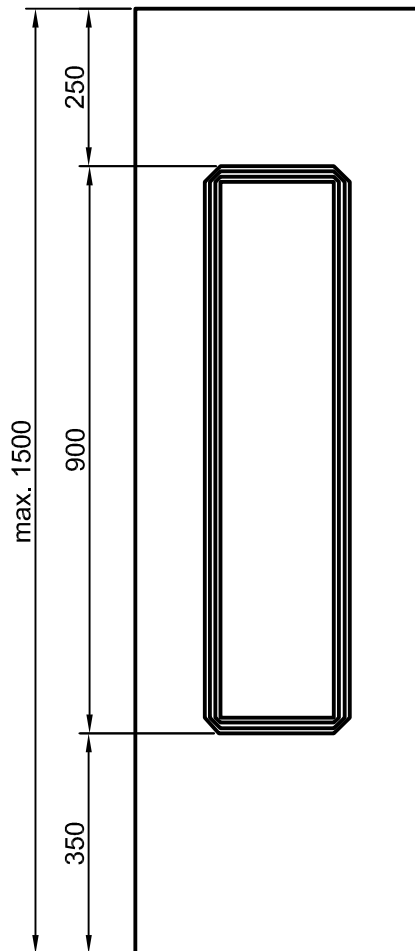

PFEILER

mögliche Abdeckplatten

Art.-Nr.: 173003

Art.-Nr.: 173701

Spiegel variabel,
1-4 Stück

Diese Zeichnung ist unser geistiges Eigentum und unterliegt dem Urheberrecht. Eine Vervielfältigung, Aushandigung an dritte Personen oder Überlassung an Konkurrenzfirmen ist daher verboten.

Bearbeiter:	Maßstab: Maßangaben in mm
Huber-Gerstner	Pfeiler 1726
Datum:	
31.10.2016	
Änderung:	
02	MB-1726

BETONWERKSTEIN GMBH

A-4786 Brunnenthal
Reikersberg 21

TEL.: +43-7712-3075 od. 4386
FAX.: +43-7712-4782