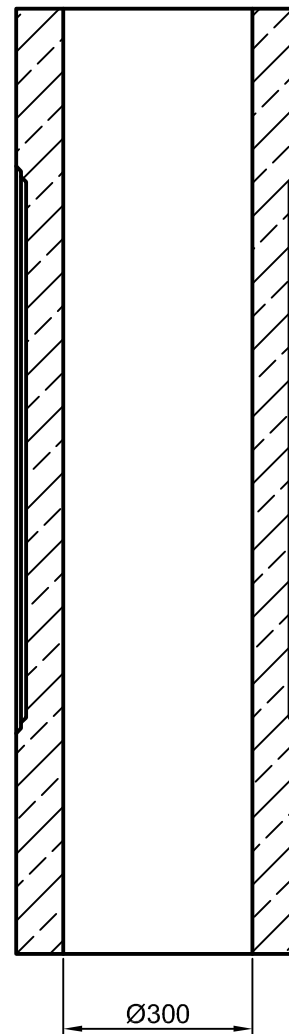

PFEILER

mögliche Abdeckplatten

Art.-Nr.: 173003

Art.-Nr.: 173701

Spiegel variabel,
1-4 Stück

Diese Zeichnung ist unser geistiges Eigentum und unterliegt dem Urheberrecht. Eine Vervielfältigung, Aushandigung an dritte Personen oder Überlassung an Konkurrenzfirmen ist daher verboten.

Bearbeiter:	Maßstab: Maßangaben in mm
Huber-Gerstner	Pfeiler 1726
Datum:	
31.10.2016	
Änderung:	
02	MB-1726

BETONWERKSTEIN GMBH

A-4786 Brunnenthal
Reikersberg 21

TEL.: +43-7712-3075 od. 4386
FAX.: +43-7712-4782