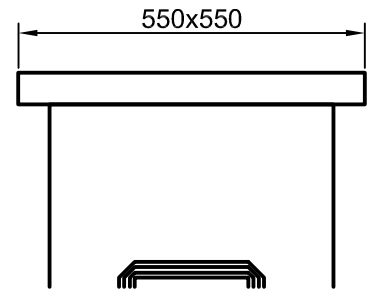

PFEILER

mögliche Abdeckplatten

Art.-Nr.: 173003

Art.-Nr.: 173701

Spiegel variabel,
1-4 Stück

Diese Zeichnung ist unser geistiges Eigentum und unterliegt dem Urheberrecht. Eine Vervielfältigung, Aushandigung an dritte Personen oder Überlassung an Konkurrenzfirmen ist daher verboten.

Bearbeiter:	Maßstab: Maßangaben in mm
Huber-Gerstner	Pfeiler 1726
Datum:	
31.10.2016	
Änderung:	
02	MB-1726

BETONWERKSTEIN GMBH

A-4786 Brunnenthal
Reikersberg 21

TEL.: +43-7712-3075 od. 4386
FAX.: +43-7712-4782