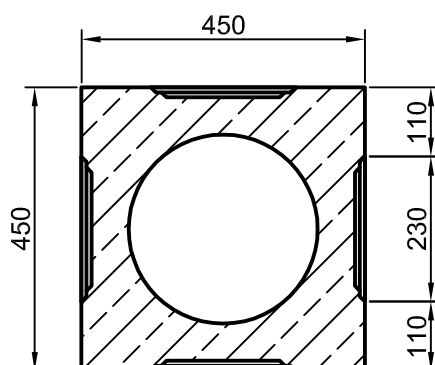

PFEILER

mögliche Abdeckplatten

Art.-Nr.: 173003

Art.-Nr.: 173701

Spiegel variabel,
1-4 Stück

Diese Zeichnung ist unser geistiges Eigentum und unterliegt dem Urheberrecht. Eine Vervielfältigung, Aushandigung an dritte Personen oder Überlassung an Konkurrenzfirmen ist daher verboten.

Bearbeiter:	Maßstab: Maßangaben in mm
Huber-Gerstner	Pfeiler 1726
Datum:	
31.10.2016	
Änderung:	
02	MB-1726

BETONWERKSTEIN GMBH

A-4786 Brunnenthal
Reikersberg 21

TEL.: +43-7712-3075 od. 4386
FAX.: +43-7712-4782