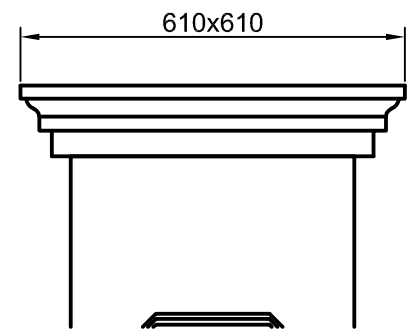

PFEILER

mögliche Abdeckplatten

Art.-Nr.: 173003

Art.-Nr.: 173701

Spiegel variabel,
1-4 Stück

Diese Zeichnung ist unser geistiges Eigentum und unterliegt dem Urheberrecht. Eine Vervielfältigung, Aushandigung an dritte Personen oder Überlassung an Konkurrenzfirmen ist daher verboten.

Bearbeiter:	Maßstab: Maßangaben in mm
Huber-Gerstner	Pfeiler 1726
Datum:	
31.10.2016	
Änderung:	
02	MB-1726

BETONWERKSTEIN GMBH

A-4786 Brunnenthal
Reikersberg 21

TEL.: +43-7712-3075 od. 4386
FAX.: +43-7712-4782