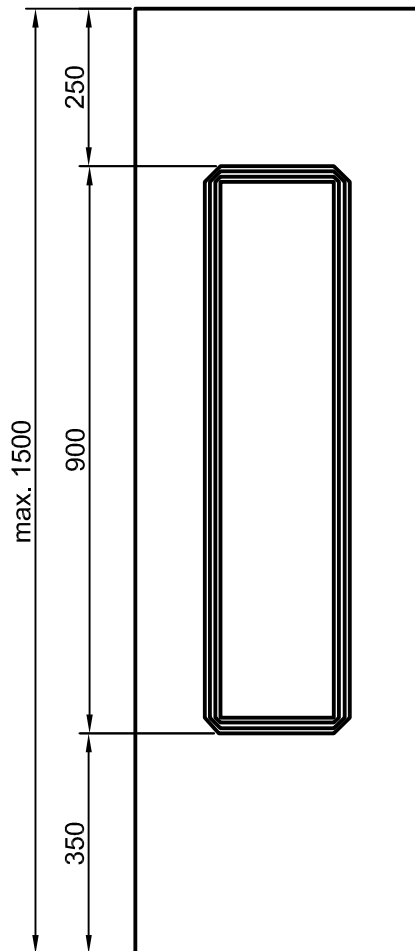

PFEILER

Abdeckplatten

Art.-Nr.: 173004

Art.-Nr.: 173003

Spiegel variabel,
1-4 Stück

Diese Zeichnung ist unser geistiges Eigentum und unterliegt dem Urheberrecht. Eine Vervielfältigung, Aushandigung an dritte Personen oder Überlassung an Konkurrenzfirmen ist daher verboten.

Bearbeiter:	Maßstab: Maßangaben in mm
Gerstner-Blesse	Pfeiler 1726
Datum:	
26.05.2015	
Änderung:	
00	MB-172601

BETONWERKSTEIN GMBH

A-4786 Brunenthal
Reikersberg 21

TEL.: +43-7712-3075 od. 4386
FAX.: +43-7712-4782