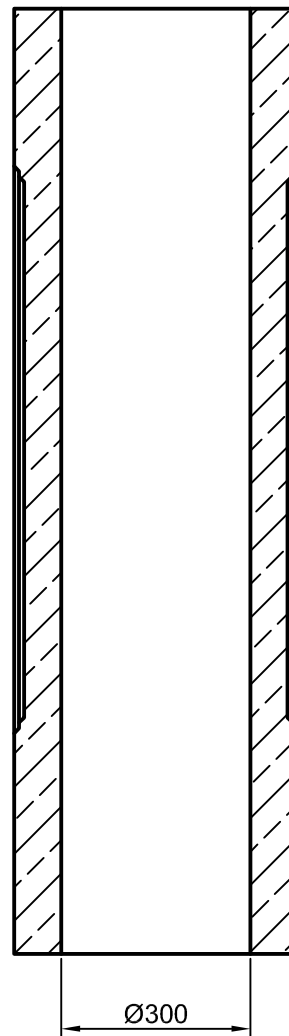

PFEILER

Abdeckplatten

Art.-Nr.: 173004

Art.-Nr.: 173003

Spiegel variabel,
1-4 Stück

Diese Zeichnung ist unser geistiges Eigentum und unterliegt dem Urheberrecht. Eine Vervielfältigung, Aushandigung an dritte Personen oder Überlassung an Konkurrenzfirmen ist daher verboten.

Bearbeiter:	Maßstab: Maßangaben in mm
Gerstner-Blesse	Pfeiler 1726
Datum:	
26.05.2015	
Änderung:	
00	MB-172601

BETONWERKSTEIN GMBH

A-4786 Brunenthal
Reikersberg 21

TEL.: +43-7712-3075 od. 4386
FAX.: +43-7712-4782