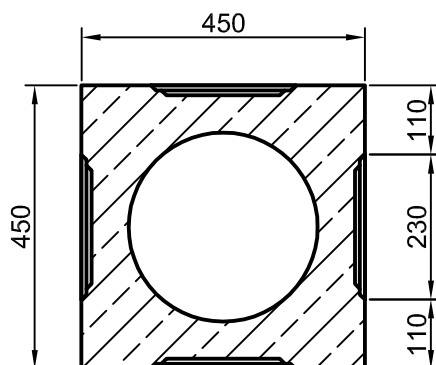

PFEILER

Abdeckplatten

Art.-Nr.: 173004

Art.-Nr.: 173003

Spiegel variabel,
1-4 Stück

Diese Zeichnung ist unser geistiges Eigentum und unterliegt dem Urheberrecht. Eine Vervielfältigung, Aushandigung an dritte Personen oder Überlassung an Konkurrenzfirmen ist daher verboten.

Bearbeiter:	Maßstab: Maßangaben in mm
Gerstner-Blesse	Pfeiler 1726
Datum:	
26.05.2015	
Änderung:	
00	MB-172601

BETONWERKSTEIN GMBH

A-4786 Brunenthal
Reikersberg 21

TEL.: +43-7712-3075 od. 4386
FAX.: +43-7712-4782