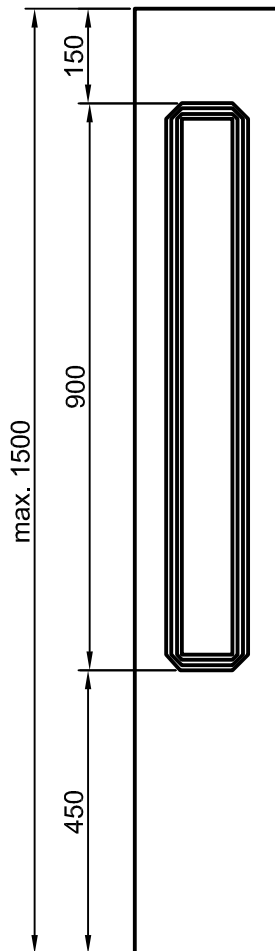

## mögliche Abdeckplatten

Art.-Nr.: 173001

Art.-Nr.: 173102

Spiegel variabel,  
1-4 Stück

Diese Zeichnung ist unser geistiges Eigentum und unterliegt dem Urheberrecht. Eine Vervielfältigung, Aushandlung an dritte Personen oder Überlassung an Konkurrenzfirmen ist daher verboten.

Bearbeiter:	Maßstab: Maßangaben in mm
Huber-Gerstner	Pfeiler 1722
Datum:	
31.10.2016	
Änderung:	
01	MB-1722

BETONWERKSTEIN GMBH

A-4786 Brunenthal  
Reikersberg 21

TEL.: +43-7712-3075 od. 4386  
FAX.: +43-7712-4782