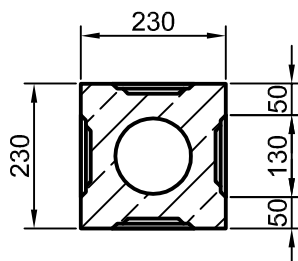

## mögliche Abdeckplatten

Art.-Nr.: 173001

Art.-Nr.: 173102

Spiegel variabel,  
1-4 Stück

Diese Zeichnung ist unser geistiges Eigentum und unterliegt dem Urheberrecht. Eine Vervielfältigung, Aushandlung an dritte Personen oder Überlassung an Konkurrenzfirmen ist daher verboten.

Bearbeiter:	Maßstab: Maßangaben in mm
Huber-Gerstner	Pfeiler 1722
Datum:	
31.10.2016	
Änderung:	
01	MB-1722

BETONWERKSTEIN GMBH

A-4786 Brunenthal  
Reikersberg 21

TEL.: +43-7712-3075 od. 4386  
FAX.: +43-7712-4782