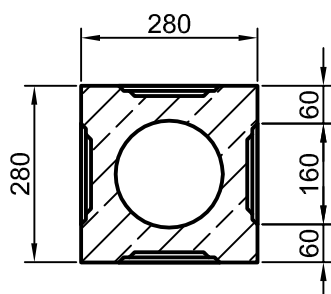

## mögliche Abdeckplatten

Art.-Nr.: 173002

Art.-Nr.: 173103

Art.-Nr.: 173202

Spiegel variabel,  
1-4 Stück

Diese Zeichnung ist unser geistiges Eigentum und unterliegt dem Urheberrecht. Eine Vervielfältigung, Aushandlung an dritte Personen oder Überlassung an Konkurrenzfirmen ist daher verboten.

Bearbeiter:	Maßstab: Maßangaben in mm
Huber-Gerstner	Pfeiler 1720
Datum:	
31.10.2016	
Änderung:	
02	MB-1720

BETONWERKSTEIN GMBH

A-4786 Brunnenthal  
Reikersberg 21

TEL.: +43-7712-3075 od. 4386  
FAX.: +43-7712-4782