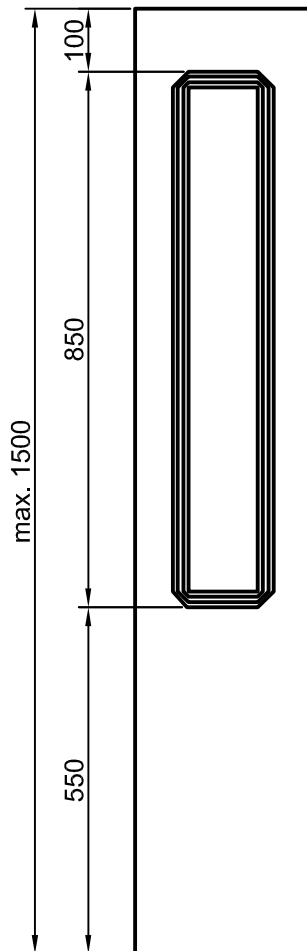

## mögliche Abdeckplatten

Art.-Nr.: 173002

Art.-Nr.: 173103

Art.-Nr.: 173202

Spiegel variabel,  
1-4 Stück

Diese Zeichnung ist unser geistiges Eigentum und unterliegt dem Urheberrecht. Eine Vervielfältigung, Aushandlung an dritte Personen oder Überlassung an Konkurrenzfirmen ist daher verboten.

Bearbeiter:	Maßstab: Maßangaben in mm
Huber-Gerstner	Pfeiler 1720
Datum:	
31.10.2016	
Änderung:	
02	MB-1720

BETONWERKSTEIN GMBH

A-4786 Brunnenthal  
Reikersberg 21

TEL.: +43-7712-3075 od. 4386  
FAX.: +43-7712-4782