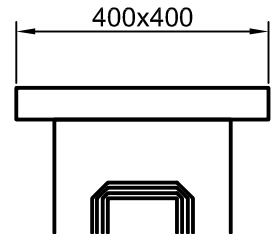

## mögliche Abdeckplatten

Art.-Nr.: 173002

Art.-Nr.: 173103

Art.-Nr.: 173202

Spiegel variabel,  
1-4 Stück

Diese Zeichnung ist unser geistiges Eigentum und unterliegt dem Urheberrecht. Eine Vervielfältigung, Aushandlung an dritte Personen oder Überlassung an Konkurrenzfirmen ist daher verboten.

Bearbeiter:	Maßstab: Maßangaben in mm
Huber-Gerstner	Pfeiler 1720
Datum:	
31.10.2016	
Änderung:	
02	MB-1720

BETONWERKSTEIN GMBH

A-4786 Brunnenthal  
Reikersberg 21

TEL.: +43-7712-3075 od. 4386  
FAX.: +43-7712-4782