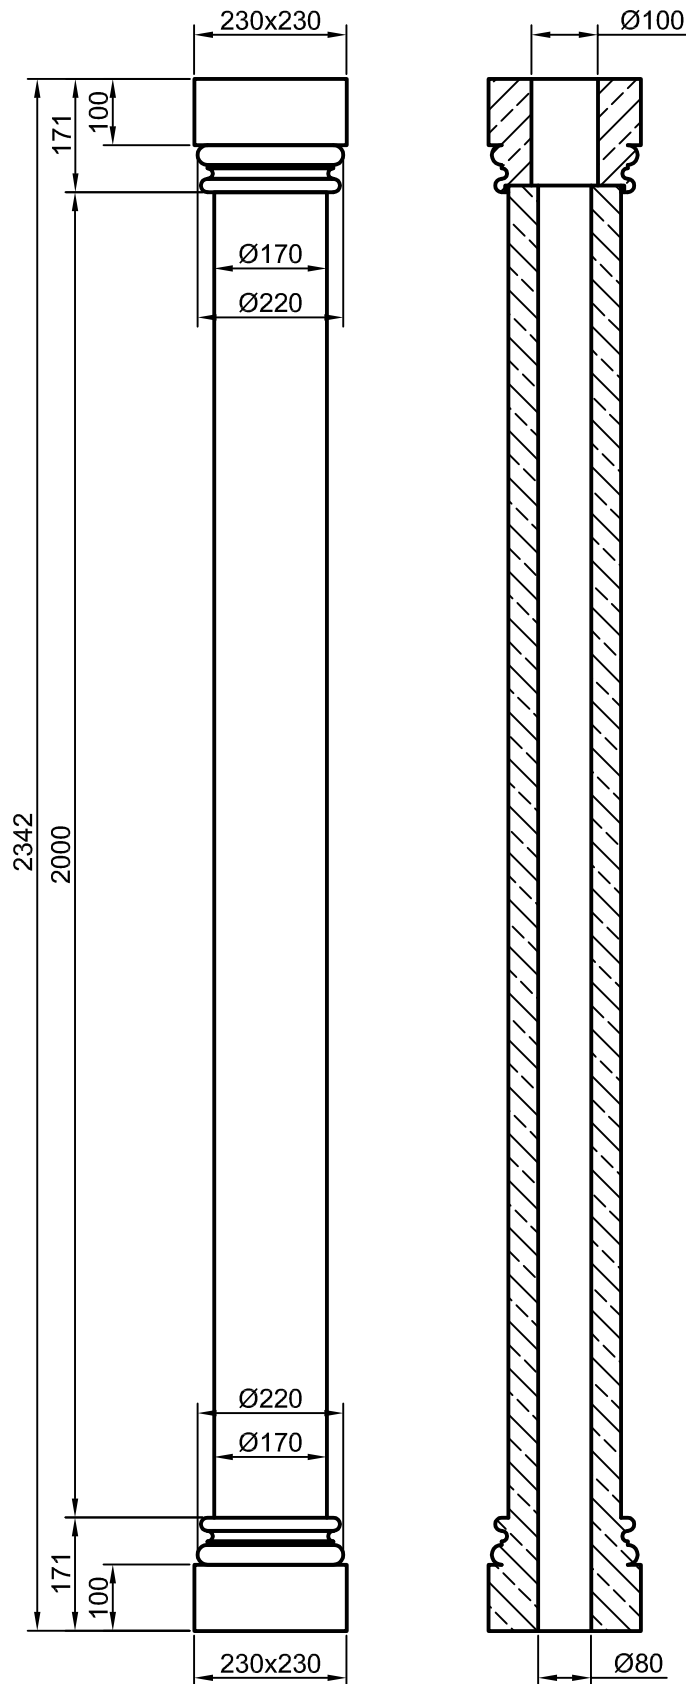

SÄULEN

Diese Zeichnung ist unser geistiges Eigentum und unterliegt dem Urheberrecht.
Eine Vervielfältigung, Aushändigung an dritte Personen oder Überlassung an Konkurrenzfirmen ist daher verboten.

Bearbeiter:	Maßstab: Maßangaben in mm
Huber-Gerstner	Säule "IRIS" 1711
Datum:	
10.02.2017	
Änderung:	
01	MB-1711