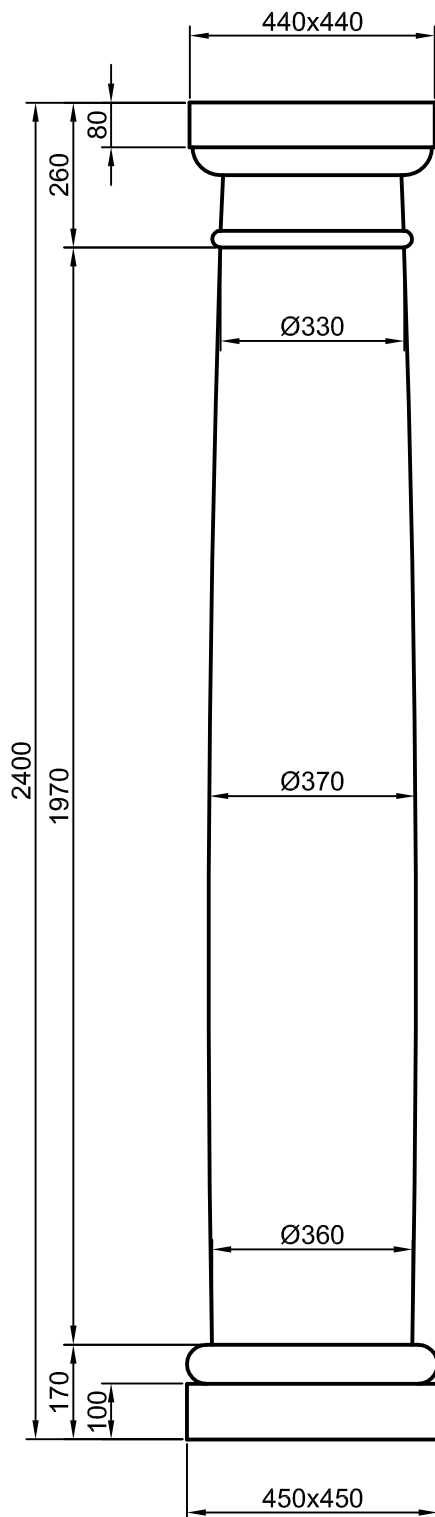

SÄULEN

Diese Zeichnung ist unser geistiges Eigentum und unterliegt dem Urheberrecht.
Eine Vervielfältigung, Aushändigung an dritte Personen oder Überlassung an
Konkurrenzfirmen ist daher verboten.

Bearbeiter:	Maßstab: Maßangaben in mm
Huber-Gerstner	Säule "HERA" 1718
Datum:	
31.10.2016	
Änderung:	
00	MB-1718